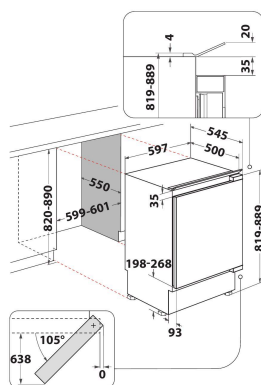

ARZ 0051

12NC: 859991604120

Code EAN: 8003437045738

Whirlpool

SENSING THE DIFFERENCE

CARACTERISTIQUES PRINCIPALES

| | |
|---|-------------------|
| Groupe de produit | Réfrigérateur |
| Référence commerciale | ARZ 0051 |
| Code EAN | 8003437045738 |
| Type de construction | Encastrable |
| Type de montage | Sous-encastrable |
| Type de commande | Mécanique |
| Types de dispositifs de réglage et d'alarme | Mécanique |
| Couleur principale du produit | Blanc |
| Puissance de raccordement | 100 |
| Intensité | 16 |
| Tension | 220-240 |
| Fréquence | 50 |
| Longueur du cordon électrique | 245 |
| Type de prise | Schuko |
| Volume total du produit (UE 2017/1369) | 144 |
| Nombre d'étoiles | Automatique |
| Nombre de circuits de froid | 1 |
| Hauteur du produit | 815 |
| Largeur du produit | 596 |
| Profondeur du produit | 545 |
| Profondeur porte ouverte à 90° | N/A |
| Réglage maximum de la hauteur des pieds | 70 |
| Poids net | 32 |
| Charnière de la porte | Droite réversible |

CARACTERISTIQUES TECHNIQUES

| | |
|---|---------------|
| Température réglable | Oui |
| Signal de dysfonctionnement | Pas de signal |
| Processus de dégivrage dans la partie réfrigérateur | Automatique |
| Interrupteur réfrigération rapide | Non |
| Ventilateur dans le compartiment réfrigérateur | Non |
| Clayettes spéciales bouteille | Non |
| Porte verrouillable | Non |
| Nombre de clayettes dans le réfrigérateur | 4 |
| Nombre de clayettes réglables dans le réfrigérateur | 3 |
| Matériau des clayettes | Verre |
| Thermomètre du réfrigérateur | Aucun |