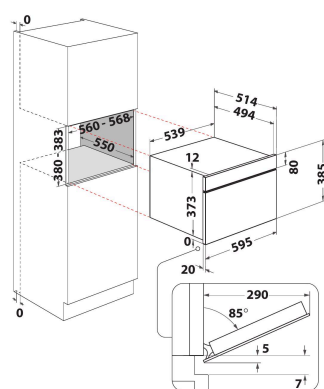

AMW 730/WH

12NC: 858773001940

EAN kód: 8003437394997

Whirlpool

SENSING THE DIFFERENCE

HLAVNÍ VLASTNOSTI

Skupina výrobků	Mikrovlánná trouba
Obchodní kód	AMW 730/WH
Hlavní barva výrobku	Bílá
Typ mikrovlnné trouby	Funkce MW+Grill
Typ konstrukce	Vestavěný
Typ ovládání	Elektronický
Typ nastavení ovládání	LCD
Doplňková metoda vaření Gril	Ano
Crisp	Ano
Pára	Ne
Doplňková metoda vaření Vaření s ventilátorem	Ne
Hodiny	Ano
Automatické programy	Ano
Výška výrobku	385
Šířka výrobku	595
Hloubka zabaleného výrobku	468
Minimální výška výklenku	380
Minimální šířka výklenku	556
Hloubka výklenku	550
Čistá hmotnost (kg)	27
Objem dutiny (l)	31
Otočný stůl	Ano
Průměr otočného stolu (mm)	325
Integrovaný čistící systém	Ne

TECHNICKÉ VLASTNOSTI

Proud (A)	10
Napětí (V)	230
Frekvence (Hz)	50
Délka přívodního elektrického kabelu (cm)	135
Typ zástrčky	Schuko
Časovač	Ne
Výkon grilu (W)	800
Typ mřížky	Quartz
Materiál dutiny	Nerezová ocel
Vnitřní osvětlení	Ano
Doplňková metoda vaření Gril	Ano
Poloha vnitřních světel dutiny	Pravá strana