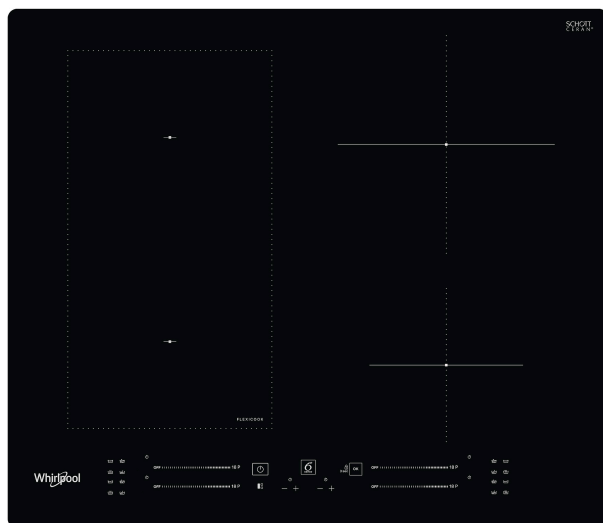

WL S7960 NE

12NC: 859991572140

EAN-kode: 8003437238192

Whirlpool

SENSING THE DIFFERENCE

Whirlpool induksjonstopp - WL S7960 NE

4 induksjonskokesoner. flexiCook-soneteknologi lar deg kombinere flere kokeplater til en enkelt sone for større gryter og panner. Lettforståelig glidebryter som forenkler innstillingen av apparatet. Denne glasskeramiske induksjonplatetoppen fra Whirlpool har følgende egenskaper: Elegant teknologi som varmer opp pannen, ikke platetoppen, og dermed reduserer energispredning og gir et perfekt resultat. Elektrisk strømforsyning.