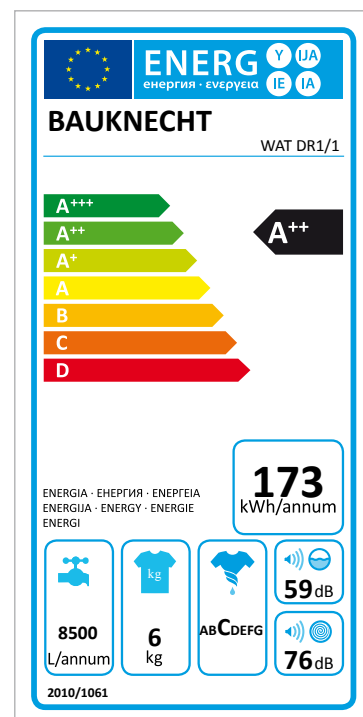

WAT DR1/1

12NC: 858351603050

EAN-Nummer 4011577733891

Bauknecht

Bauknecht Toplader-Waschmaschine: 6 kg - WAT DR1/1

Die Vorteile dieser Toplader-Waschmaschine von Bauknecht im Überblick: Geräumiges Fassungsvermögen bis zu 6 kg. Farbe Weiss. Als Kompaktgerät die ideale Lösung für begrenzten Platz. Geringer Energieverbrauch dank Energieeffizienzklasse A++. Ein effektives Wasserschutzsystem.

WAT DR1/1

12NC: 858351603050

EAN-Nummer 4011577733891

Bauknecht

AUSSTATTUNG

Produktgruppe	Waschmaschine
Bauform	Standgerät
Art der Installation	Standgerät
Arbeitsplatte abnehmbar	Nein
Geräteart	Toplader
Farbe Gerät	Weiß
Anschlusswert	2100
Absicherung	10
Spannung	220-230
Frequenz	50
Länge Anschlusskabel	150
Steckerart	Schuko
Gerätehöhe	900
Gerätebreite	400
Gerätetiefe	600
Nettogewicht	53

TECHNISCHE DETAILS

Automatikprogramm	Ja
Schleuderdrehzahl Optionen	Variabel
Funktion ohne Schleudern	Nein
Mengen Erkennung	-
Textilart Erkennung	-
Schmutzerkennung	-
Schaumerkennung	Ja
Unwuchtkontrolle	Ja
Art des Wasserschutzsystems	1 Eltek
Kaltwäsche	Ja
Programmablaufanzeige	-
Restzeitanzeige	Ja
Startzeitvorwahlmöglichkeiten	Stufenlos
Startzeitvorwahl max.	0
Werkstoff Innenbehälter	Plastik
Trommelvolumen	42
Kalt-/Warmwasseranschluss?	Nein
Bruttogewicht	54
Höhe verpacktes Gerät	940
Breite verpacktes Gerät	450
Tiefe verpacktes Produkt	700