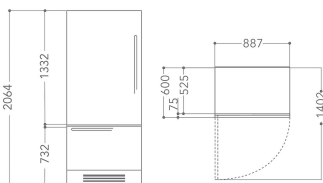

KVCX 20900L

12NC: 851324896010

EAN-Nummer: 8003437219733

KitchenAid

AUSSTATTUNG

Produktgruppe	Kühl- / Gefrierkombination
Art der Installation	Eingebaut
Steuerung	Nicht zutreffend
Bauform	Eingebaut
Farbe Gerät	Nicht zutreffend
Anschlusswert	367
Absicherung	1,2
Spannung	220-240
Frequenz	50
Anzahl Kompressoren	2
Länge Anschlusskabel	245
Steckerart	Nein
Netto Fassungsvermögen	456
Sternekennezeichnung	4
Gerätehöhe	2050
Gerätebreite	887
Gerätetiefe	575
Höhenverstellung Füße maximal	25
Nettogewicht	190

TECHNISCHE DETAILS

Abtauvorgang im Kühlteil	Automatisch
Abtauvorgang im Gefrierenteil	Automatisch
Schnelle Abkühlfunktion	Ja
Schnelle Einfrierfunktion	Ja
Tür offen Anzeige Gefrierenteil	Ja
Temperatur einstellbar	Ja
Temperatur einstellbar Gefrierenteil	Ja
Innenventilator Kühlteil	Ja
Anzahl Auszüge/Körbe	2
Motorischer Automatik Eisbereiter	Ja
Anzahl Ablageflächen Kühlteil	5
Material Ablagen	Glas weißes Profil
Temperaturanzeige Kühlteil	Digital
Temperaturanzeige Gefrierenteil	Digital
Anzahl Temperaturzonen	3