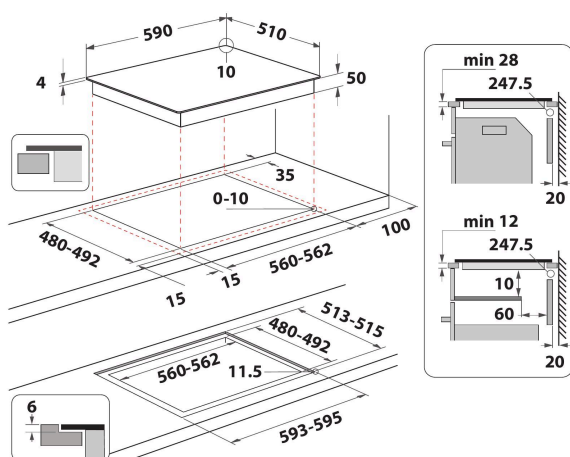

Frontplacerad kontrollpanel

Få total kontroll över din matlagning. Upplev smidig matlagning med en kontrollpanel som är praktiskt placerad på hällens framkant och som har ett mycket intuitivt gränssnitt.