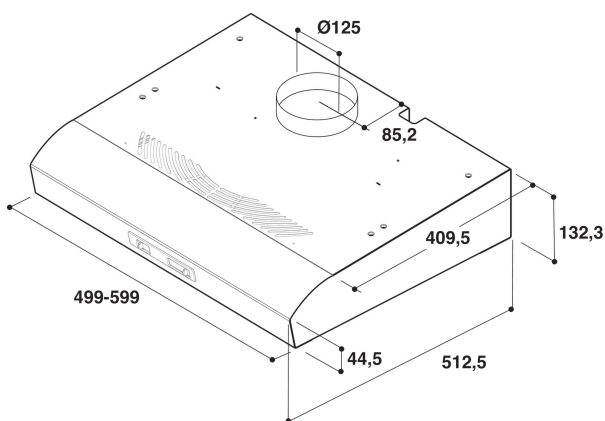

AKR 657 NB

12NC: 857865761070

EAN kod: 8003437968792

Whirlpool

SENSING THE DIFFERENCE

PRODUKTEGENSKAPER

Produktgrupp	Fläkt
Färg produkt	Black
Material	Metall
Färg skorsten	-
Material skorsten	-
Typ av fläkt	Spisfläkt
Installation, typ	Vägghängd
Typ av reglering - elektronisk eller mekanisk?	Mekanisk
Typ av reglage	-
Utbytbar frontpanel	N/A
Motorns placering	Motor i fläktkåpan
Funktioner	Både evakuering & kolfilter
Anslutningseffekt, W	240
Säkring (A)	1,1
Spänning (V)	230-240
Frekvens (Hz)	50
Anslutningskabelns längd (cm)	-
Elkontakt	Europlug
Höjd på skorstenen (mm)	0-0
Höjd utan skorsten (mm)	133
Höjd (mm)	132
Bredd (mm)	599
Djup (mm)	513
Min inbyggnadshöjd i nisch	-
Min inbyggnadsbredd i nisch	-
Inbyggnadsdjup i nisch	-
Nettovikt (kg)	5.5

TEKNISKA DATA

Typ av reglage	Buttons
Typ av automatisk kontroll	-
Antal motorer	1
Motorernas totala effekt (W)	160
Antal hastigheter	3
Intensivläge	Saknas
Max. luftflöde (m3/h)	420
Luftflöde, intensivläge (m3/h)	-
Max. luftflöde, återcirkulation (m3/h)	120
Luftflöde, intensivläge, återcirkulation (m3/h)	-
Manövrering belysning	På/Av
Antal lampor, (st.)	2
Typ av lampor	Halogene bulb
Lampornas totala effekt (W)	56
Stosdimension, diam. mm	125
Kallrasskydd	Ja
Fettfilter, material	Ej tvättbart syntetmaterial
Typ av kolfilter	Saknas