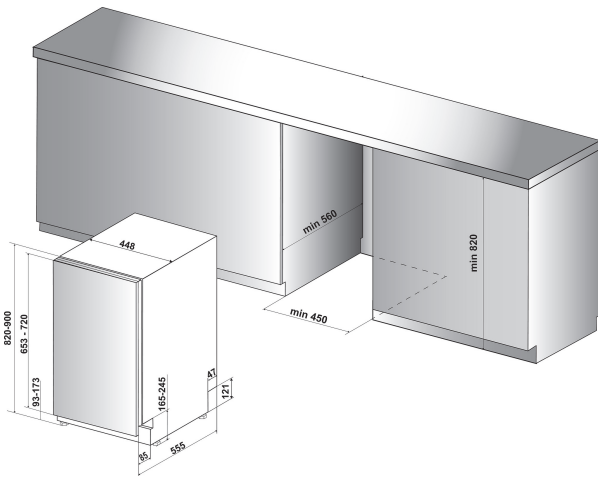

DSIC 3T117 Z

12NC: F155799

EAN-kode: 8050147557990

PRODUKTINFORMASJON

Konstruksjonstype	Bygg-inn
Installasjonstype	Helintegrert
Betjeningstype	Elektronisk
Type betjeningsinnstillinger og varselenheter	-
Avtakbar topplate	I/t
Møbelør/dekordør	I/t
Hovedfarge på produktet	Hvit
Tilkoblingseffekt	1900
Strøm	10
Spennning	220-240
Frekvens	50
Lengden på strømledningen	130
Støpseltype	Schuko
Lengden på inntaksslangen	155
Lengden på avløpsslangen	150
Justerbar sokkel	Nei
Høyde på avtakbar topplate	0
Justerbare føtter	Ja - alle forfra
Høyde på produktet	820
Bredde på produktet	448
Dybde på produktet	555
Dybde med 90 graders åpen dør	-
Minste nisjehøyde	820
Maksimal nisjehøyde	900
Minste nisjebredde	450
Maksimal nisjebredde	600
Nisjedybde	560
Nettovekt	29.6
Bruttovekt	31.6