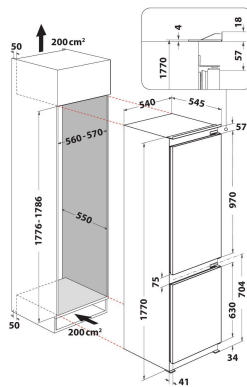

B 18 A1 D/I 1

12NC: 859991611250

EAN-code: 8050147611258

 **Indesit**
Life proof.

BELANGRIJKSTE KENMERKEN

Productgroep	Koel/vriescombinatie
Type installatie	Inbouw
Type besturing	Mechanisch
Uitvoering	Inbouw
Belangrijkste kleur van het product	Wit
Aansluitwaarde (W)	140
Stroom	16
Spanning	220-240
Frequentie	50
Lengte elektriciteitsnoer	245
Type stekker	Schuko
Totale volume van het product (EU 2017/1369)	273
Aantal sterren	4
Hoogte van het product	1770
Breedte van het product	540
Diepte van het product	545
Maximaal instelbare hoogte	0
Nettogewicht	50.6

TECHNISCHE KENMERKEN

Ontdooingsproces koelgedeelte	Automatisch
Ontdooingsproces vriesgedeelte	Handmatig
Snelkoelschakelaar	Nee
Snelvriesfunctie (EU 2017/1369)	Nee
Indicator vriezerdeur open	Nee
Instelbare temperatuur	Ja
Temperatuur vriezer instelbaar	Nee
Interne ventilator koelgedeelte	Nee
Aantal vriesladen	3
Aantal legborden in koelcompartiment	4
Materiaal van de legborden	Glas met profiel
Aantal temperatuurzones	2