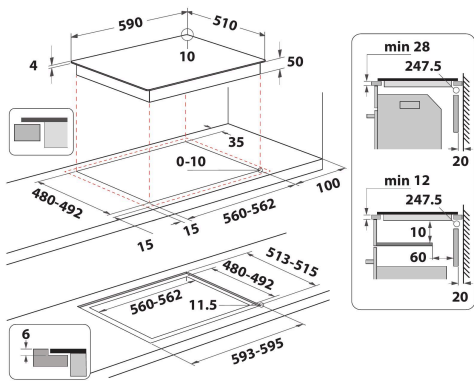

IS 83Q60 NE

12NC: F158984

EAN-koodi: 8050147589847

 **INDESIT**
Life proof.

TUOTTEEN AVAINTIEDOT

Tuoteryhmä	Keittotaso
Rakenteen tyyppi	Kalusteisiin sijoitettava
Ohjauksen tyyppi	Elektroninen
Ohjaus- ja signaalilaitteiden tyyppi	-
Kaasupolttimien lukumäärä	0
Sähköisten keittoalueiden lukumäärä	4
Sähkölevyjien lukumäärä	0
Keraamisten keittoalueiden lukumäärä	0
Halogeenikeittoalueiden lukumäärä	0
Induktiokeittoalueiden lukumäärä	4
Lämpimänäpitoalueiden lukumäärä	0
Ohjauspaneelin sijainti	Front
Pintamateriaali	Ceramic Glass
Tuotteen pääväri	Musta
Liitännän arvo	7200
Kaasuliitännän arvo	0
Kaasun tyyppi	N/A
Virta	31,3
Jännite	220-240
Taajuus	50/60
Virtajohdon pituus	120
Pistokkeen tyyppi	Ei
Kaasuliitäntä	N/A
Tuotteen leveys	590
Tuotteen korkeus	54
Tuotteen syvyys	510
Asennustilan minimikorkeus	28
Asennustilan minimileveys	560
Asennustilan syvyys	480
Nettopaino	9
Automaattiset ohjelmat	Ei