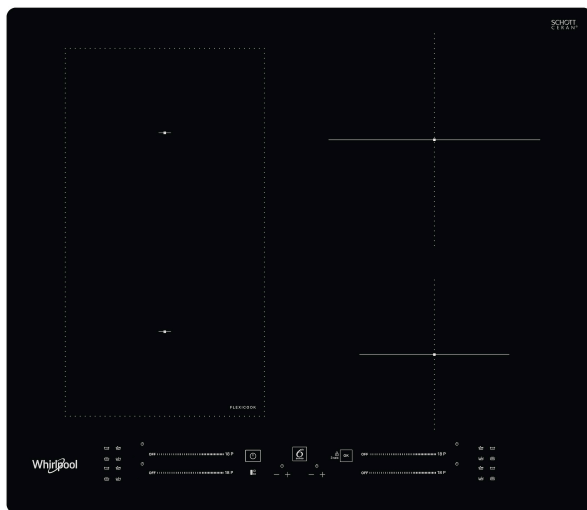

WL S7960 NE

12NC: 859991572140

EAN-koodi: 8003437238192

Whirlpool

SENSING THE DIFFERENCE

TUOTTEEN AVAINTIEDOT

Tuoteryhmä	Keittotaso
Rakenteen tyyppi	Kalusteisiin sijoitettava
Ohjauksen tyyppi	Elektroninen
Ohjaus- ja signaalilaitteiden tyyppi	-
Kaasupolttimien lukumäärä	0
Sähköisten keittoalueiden lukumäärä	4
Sähkölevyjien lukumäärä	0
Keraamisten keittoalueiden lukumäärä	0
Halogeenikeittoalueiden lukumäärä	0
Induktiokeittoalueiden lukumäärä	4
Lämpimänäpitoalueiden lukumäärä	0
Ohjauspaneelin sijainti	Front
Pintamateriaali	Lasi
Tuotteen pääväri	Musta
Litännän arvo	7200
Kaasuliitännän arvo	0
Kaasun tyyppi	N/A
Virta	31,3
Jännite	220-240
Taajuus	50/60
Virtajohdon pituus	120
Pistokkeen tyyppi	Ei
Kaasuliitäntä	N/A
Tuotteen leveys	590
Tuotteen korkeus	54
Tuotteen syvyys	510
Asennustilan minimikorkeus	28
Asennustilan minimileveys	560
Asennustilan syvyys	480
Nettopaino	9.9
Automaattiset ohjelmat	On

TEKNISET TIEDOT

Virrankytkennän merkkivalo	On
Keittolevyjen-/alueiden toiminnan merkkivalo	4
Säädön tyyppi	Induction
Kannen tyyppi	Ei ole
Jälkilämmön merkkivalo	Erillinen
Päävirtakytkin	On
Suojalaite	-
Ajastin	On