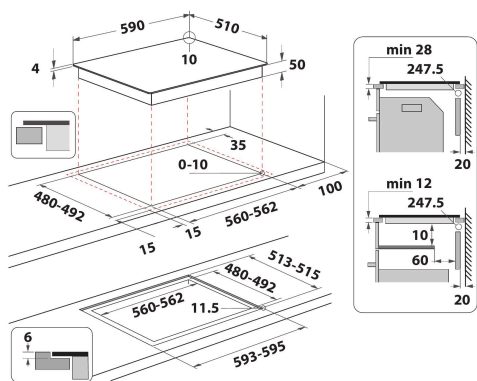

WL S7960 NE

12NC: 859991572140

EAN-koodi: 8003437238192

Whirlpool

SENSING THE DIFFERENCE

TUOTTEEN AVAINTIEDOT

Tuoteryhmä	Keittotaso
Rakenteen tyyppi	Kalusteisiin sijoitettava
Ohjauksen tyyppi	Elektroninen
Ohjaus- ja signaalilaitteiden tyyppi	-
Kaasupolttimien lukumäärä	0
Sähköisten keittoalueiden lukumäärä	4
Sähkölevyjien lukumäärä	0
Keraamisten keittoalueiden lukumäärä	0
Halogeenikeittoalueiden lukumäärä	0
Induktiokeittoalueiden lukumäärä	4
Lämpimänäpitoalueiden lukumäärä	0
Ohjauspaneelin sijainti	Front
Pintamateriaali	Lasi
Tuotteen pääväri	Musta
Litännän arvo	7200
Kaasuliitännän arvo	0
Kaasun tyyppi	N/A
Virta	31,3
Jännite	220-240
Taajuus	50/60
Virtajohdon pituus	120
Pistokkeen tyyppi	Ei
Kaasuliitäntä	N/A
Tuotteen leveys	590
Tuotteen korkeus	54
Tuotteen syvyys	510
Asennustilan minimikorkeus	28
Asennustilan minimileveys	560
Asennustilan syvyys	480
Nettopaino	9.9
Automaattiset ohjelmat	On