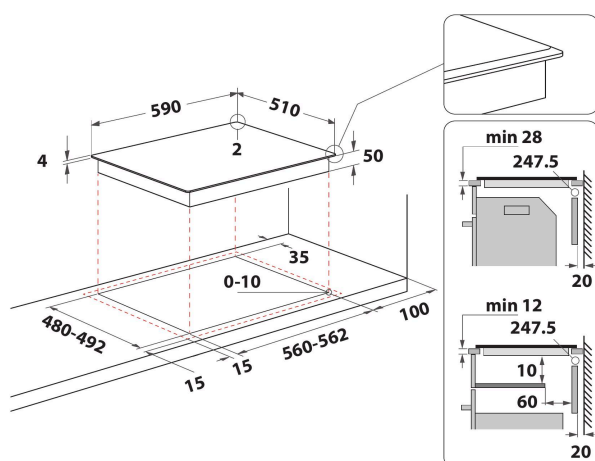

WL S6960 BF

12NC: 859991572150

EAN-kod: 8003437238208

Whirlpool

SENSING THE DIFFERENCE

- 6TH SENSE teknik
- Antal induktionszoner som kan användas samtidigt: 4
- Enkel att installera
- FlexiCook zon, två zoner kan kopplas samman till en stor värmezona
- Automatisk kärllavkänning
- Restvärmeindikering
- Barnlås
- Varmhållningsfunktion
- På/Av-omkopplare
- Sjudningsfunktion
- Lågtemperaturfunktion för smältning
- 60 cm bred
- Timerfunktion
- Enkelt ersättningsbar
- Svart glasspishäll
- Antal zoner med booster: 4