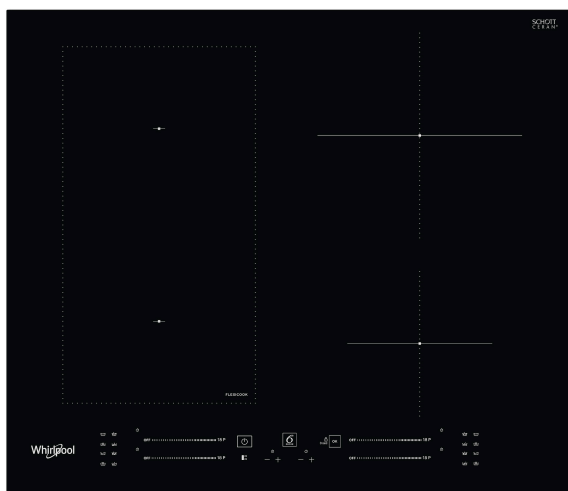

WL S6960 BF

12NC: 859991572150

EAN-kod: 8003437238208

Whirlpool

SENSING THE DIFFERENCE

- 6TH SENSE teknik
- Antal induktionszoner som kan användas samtidigt: 4
- Enkel att installera
- FlexiCook zon, två zoner kan kopplas samman till en stor värmezona
- Automatisk kärllavkänning
- Restvärmeindikering
- Barnlås
- Varmhållningsfunktion
- På/Av-omkopplare
- Sjudningsfunktion
- Lågtemperaturfunktion för smältning
- 60 cm bred
- Timerfunktion
- Enkelt ersättningsbar
- Svart glasspishäll
- Antal zoner med booster: 4

Whirlpool induktionshäll - WL S6960 BF

4 induktionszoner. flexiCook-kokzon, två zoner som enkelt kan ställas om och fungera som en enda stor zon. Touchkontroll med skjutreglage som ger dig exakt kontroll över din matlagning och med vilken du med ett lätt tryck med fingret kan reglera temperaturen. Denna induktionshäll från Whirlpool är utrustad med: Avancerad teknik som värmer upp kastrullen, inte hällen, vilket minskar energispridningen och ger ett utmärkt tillagningsresultat. Elektrisk energiförsörjning.