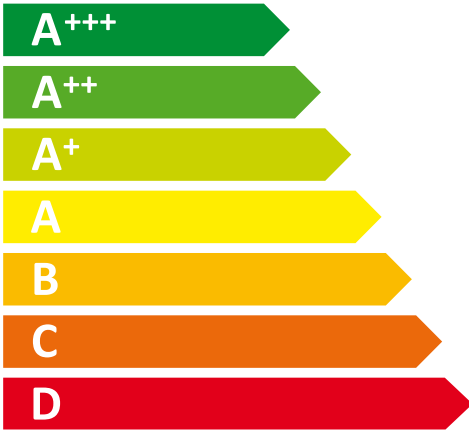

ENERG
енергия · ενεργεια

KITCHENAID

KCBSX 60600

ENERGIA · ЕНЕРГИЯ
ΕΝΕΡΓΕΙΑ · ENERGIJA
ENERGY · ENERGIE · ENERGI

0
kWh/annum

- L

41 L

61 dB