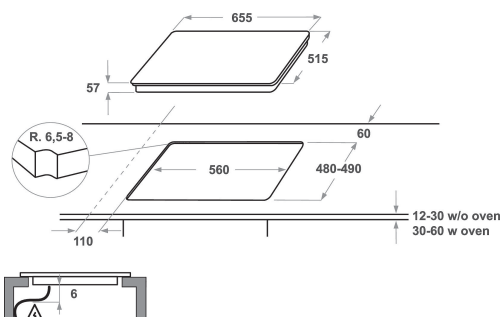

KHIMS 66500

12NC: 859991548760

Codice EAN: 8003437232381

KitchenAid

CARATTERISTICHE PRINCIPALI

Linea prodotto	Piano cottura
Tipologia costruttiva del prodotto	Da incasso
Tipo di controllo	Elettronico
Tipologia dei dispositivi di controllo e segnalazione	-
Numero di bruciatori a gas	0
Numero di punti cottura elettrici	6
Numero di piastre elettriche	0
Numero di piastre radianti	0
Numero di piastre alogene	0
Numero di piastre a induzione	6
Numero di scaldavivande elettrici	0
Ubicazione del cruscotto	Front
Principale materiale della superficie	Vetroceramica
Colore principale	Nero
Dati nominali collegamento elettrico	7400
Dati nominali collegamento gas	0
Tipo di gas	Non disponibile
Corrente	32,2
Tensione	230
Frequenza	50/60
Lunghezza del cavo di alimentazione elettrica	150
Tipo di spina	No
Collegamento gas	Non disponibile
Larghezza del prodotto	655
Altezza del prodotto	57
Profondità del prodotto	515
Altezza minima della nicchia	30
Larghezza minima della nicchia	560
Profondità della nicchia	480
Peso netto	13
Programmi automatici	Sì