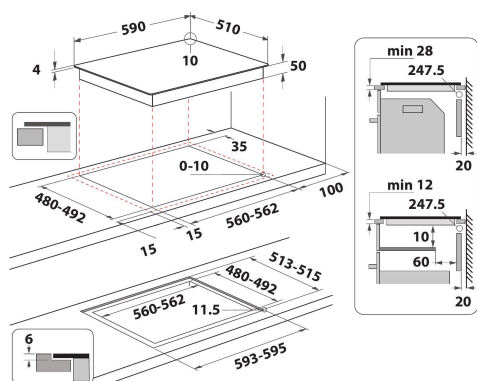

IB 88B60 NE

12NC: F158307

Code EAN: 8050147583074

 **Indesit**
Life proof.

CARACTERISTIQUES PRINCIPALES

Groupe de produit	Table de cuisson
Type de construction	Encastrable
Type de commande	Electronique
Types de dispositifs de réglage et d'alarme	-
Nombre de brûleurs	0
Nombre de foyers électriques	4
Nombre de plaques électriques	0
Nombre de plaques radiantes	0
Nombre de plaques halogènes	0
Nombre de plaques à induction	4
Nombre de zones de chauffe-plat électriques	0
Emplacement du bandeau de commande	Front
Matériau de base de la surface	Céramique verre
Couleur principale du produit	Noir
Puissance de raccordement	7200
Puissance de raccordement au gaz	0
Type de gaz	N/A
Intensité	31,3
Tension	220-240
Fréquence	50/60
Longueur du cordon électrique	120
Type de prise	Non
Raccordement au gaz	N/A
Largeur du produit	590
Hauteur du produit	54
Profondeur du produit	510
Hauteur minimale de la niche d'encastrement	28
Largeur minimale de la niche d'encastrement	560
Profondeur de la niche d'encastrement	480
Poids net	9
Programmes automatiques	Oui