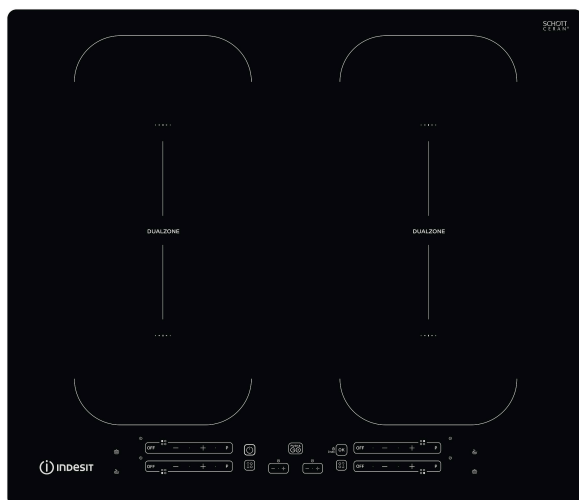

IB 88B60 NE

12NC: F158307

Code EAN: 8050147583074

 **Indesit**
Life proof.

CARACTERISTIQUES PRINCIPALES

Groupe de produit	Table de cuisson
Type de construction	Encastrable
Type de commande	Electronique
Types de dispositifs de réglage et d'alarme	-
Nombre de brûleurs	0
Nombre de foyers électriques	4
Nombre de plaques électriques	0
Nombre de plaques radiantes	0
Nombre de plaques halogènes	0
Nombre de plaques à induction	4
Nombre de zones de chauffe-plat électriques	0
Emplacement du bandeau de commande	Front
Matériau de base de la surface	Céramique verre
Couleur principale du produit	Noir
Puissance de raccordement	7200
Puissance de raccordement au gaz	0
Type de gaz	N/A
Intensité	31,3
Tension	220-240
Fréquence	50/60
Longueur du cordon électrique	120
Type de prise	Non
Raccordement au gaz	N/A
Largeur du produit	590
Hauteur du produit	54
Profondeur du produit	510
Hauteur minimale de la niche d'encastrement	28
Largeur minimale de la niche d'encastrement	560
Profondeur de la niche d'encastrement	480
Poids net	9
Programmes automatiques	Oui