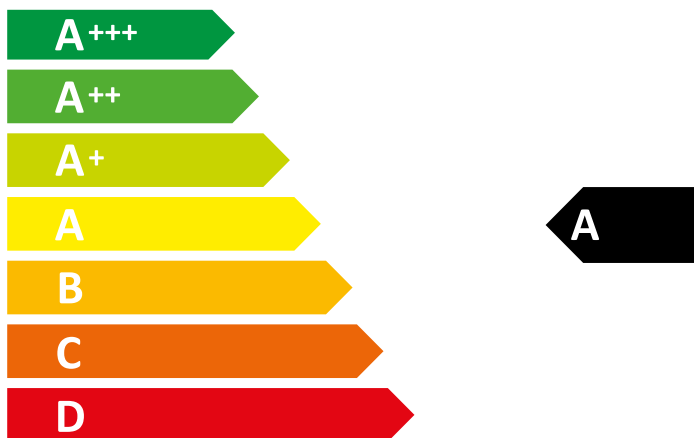

ENERG

енергия · ενεργεια

WHIRLPOOL

W7 MS450

29 L

0.00 kWh/cycle*

0.60 kWh/cycle*

* цикъл · cyklus · portion · zykus · πρόγραμμα · ciclo · tsükkel · ohjelma · ciklus
ciklas · cikls · čiklu · cyclus · cykl · ciclu · program · cykel