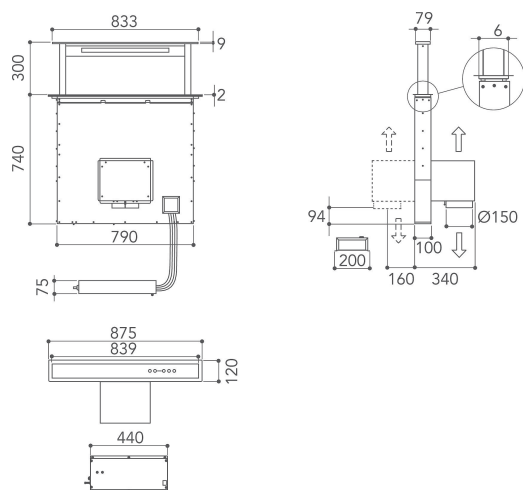

# KEBDS 90020

12NC: 851347801100

EAN-kode8003437221613

KitchenAid

## PRODUKTINFORMASJON

Produktgruppe	Hette
Farge på enheten	Rustfritt
Materialegenskaper	Stainless steel antifinger print
Farge på avtrekkskanalen	N/A
Materiale avtrekkskanal	N/A
Type	Manuell
Installasjonstype	Bygg-inn
Betjeningsstype	Elektronisk
Type betjeningsinnstillinger og varselenheter	-
Møbeldør alternativer	I/t
Plassering av motor	Ekstern motor
Bruksmodus	Konvertibel
Tilkoblingseffekt	289
Strøm	1,3
Spenning	220-240
Frekvens	50/60
Lengden på strømledningen	150
Støpseltype	Schuko
Chimney height (mm)	0
Høyden på produktet, uten avtrekkskanal	740
Høyde på produktet	740
Bredde på produktet	875
Dybde på produktet	120
Minste nisjehøyde	0
Minste nisjebredde	0
Nisjedybde	0
Nettovekt	37