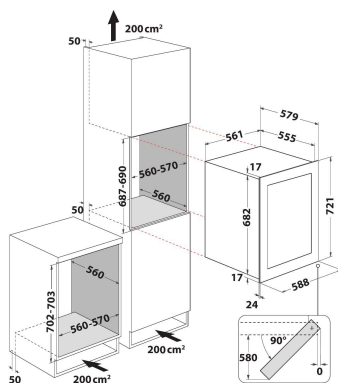

## DANE OGÓLNE

Grupo de produto	Compartimento para vinho
Código comercial	HA6 WC71101
Código EAN	8050147623541
Tipo de construção	Encastre
Tipo de instalação	Encastre
Tipo de controlo	Electrónicos
Tipo de definição de controlo e de indicadores	LED
Cor principal do produto	Inox
Classificação da ligação	65
Corrente	0,3
Voltagem	220-240
Frequência	50
Comprimento do cabo de alimentação eléctrica	150
Tipo de ficha	Schuko
Volume total do produto (UE 2017/1369)	100
Altura do produto	680
Largura do produto	560
Profundidade	555
Profundidade com porta aberta a 90 graus	-
Ajuste máximo dos pés	0
Peso líquido	39,5
De que lado está montada a porta?	Direita

## CARACTERÍSTICAS TÉCNICAS

Temperatura ajustável	Sim
Sinal de avaria / avaria (congelador)	Nenhum sinal
Porta bloqueável	Não
Número de prateleiras	5
Material das prateleiras	Madeira
Existe um termómetro no frigorífico? De que tipo?	Digital