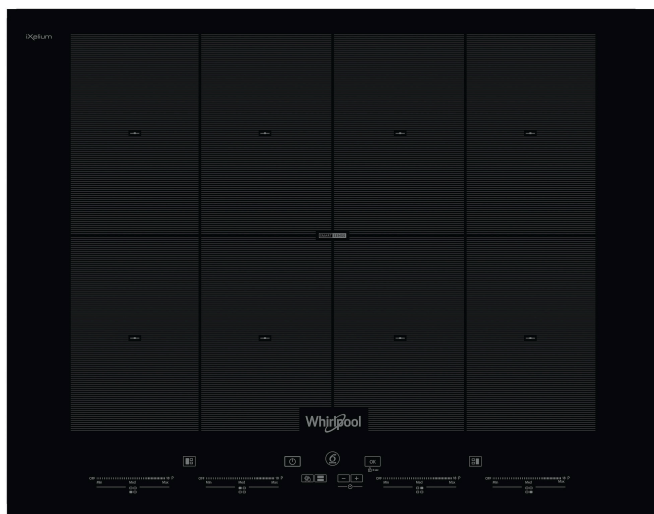

## Płyta indukcyjna szklano-ceramiczna Whirlpool - SMO 658C/NE

8 pola grzewcze. technologia stref FlexiCook umożliwia połączenie kilku palników w jedną strefę grzewczą do gotowania i smażenia w większym naczyniu. Intuicyjne pokrętki do łatwego wprowadzania ustawień. Cechy płyty indukcyjnej szklano-ceramicznej Whirlpool: Wspaniała technologia, podgrzewająca patelnię a nie płytę, zmniejsza rozpraszanie energii i zapewnia doskonałe rezultaty gotowania. Zasilanie elektryczne.

### FlexiSide

Garnki i patelnie można dowolnie ustawiać na dedykowanej powierzchni płyty (FlexiSide), powstałej z połączenia dwóch sąsiadujących w pionie pól grzewczych. Dedykowana strefa FlexiSide sterowana jest przy pomocy jednego slidera.