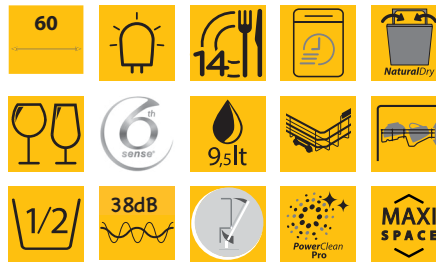

W8I HF58 TUS

Vollintegrierbarer Geschirrspüler mit SlidingDoor (60 cm)

TOP 4

- **NaturalDry** – automatische Türöffnung für bessere Trocknungsergebnisse¹
- LED-Innenbeleuchtung
- Schlepptürsystem mit Gelenkscharnier
- Übersichtliches Display mit Restzeitanzeige und 1 – 24 Std. Startzeitvorwahl

Schwarz

W8I HF58 TUS
EAN 80 03437 63931 9

- AUSSTATTUNG**
- **NaturalDry** – automatische Türöffnung für bessere Trocknungsergebnisse¹
 - **PowerClean Pro** – effektive Hochdruckdüsen gegen hartnäckige Verschmutzungen²
 - **LED-Innenbeleuchtung**
 - Übersichtliches Display mit Restzeitanzeige und 1 – 24 Std. Startzeitvorwahl
 - Optische Betriebsanzeige – Lichtpunkt am Boden
 - Elektronische Salz- und elektronische Klarspülernachfüllanzeige
 - Schlepptürsystem mit Gelenkscharnier
 - **Maxi Space - Innenraum** – mehr Platz für Geschirr³
 - **Leichtgängige Korbführung** – für maximalen Komfort und Stabilität
 - Vollwasserschutz

- TECHNISCHE DATEN**
- Warmwasseranschluss bis 60 °C möglich
 - Anschlusskabellänge 130 cm
 - Gerätegröße (HxTxB): 820x555x598 mm

- WPRO-ZUBEHÖR (OPTIONAL)**
- CALBLOCK+ Antikalk-Filter CAL300, EAN 8015250608076
 - 3 in 1 Entkalker für Waschmaschinen und Geschirrspüler, 12er Pack DES124, EAN 8015250583267