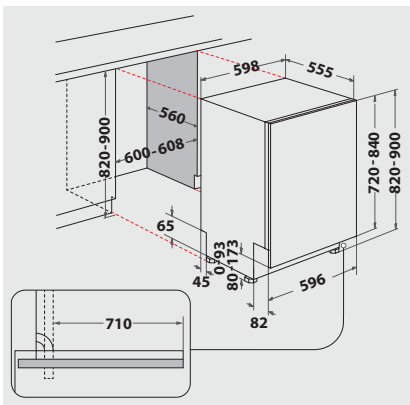

- TECHNISCHE DATEN**
- Warmwasseranschluss bis 60 °C möglich
 - Anschlusskabellänge 130 cm
 - Gerätegröße (HxTxB): 820x555x598 mm

- WPRO-ZUBEHÖR (OPTIONAL)**
- CALBLOCK+ Antikalk-Filter CAL300, EAN 8015250608076
 - 3 in 1 Entkalker für Waschmaschinen und Geschirrspüler, 12er Pack DES124, EAN 8015250583267