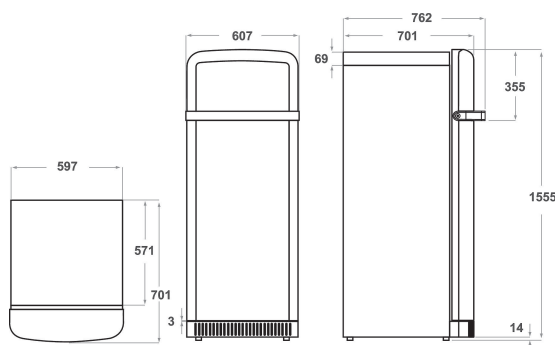

KCFME 60150L

12NC: 851302696000

Code EAN: 8003437042171

KitchenAid

CARACTERISTIQUES PRINCIPALES

Groupe de produit	Réfrigérateur
Référence commerciale	KCFME 60150L
Code EAN	8003437042171
Type de construction	freestanding
Type de montage	Pose libre
Type de commande	Electronique
Types de dispositifs de réglage et d'alarme	Numérique
Couleur principale du produit	Rouge
Puissance de raccordement	80
Intensité	16
Tension	220-240
Fréquence	50
Longueur du cordon électrique	245
Type de prise	Schuko
Capacité nette totale	230
Nombre d'étoiles	4
Nombre de circuits de froid	1
Hauteur du produit	1500
Largeur du produit	600
Profondeur du produit	800
Profondeur porte ouverte à 90°	-
Réglage maximum de la hauteur des pieds	0
Poids net	71.03
Charnière de la porte	À gauche