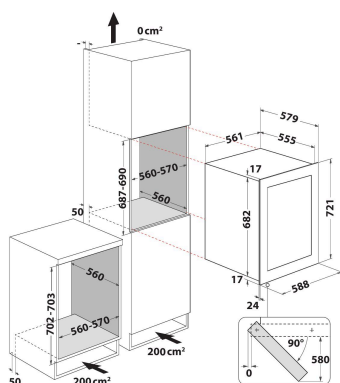

KCBWX 70600LO

12NC: 859991623480

EAN-kode: 8003437622748

KitchenAid

PRODUKTINFORMASJON

Produktgruppe	Vinskap
Handelsbetegnelse	KCBWX 70600LO
EAN-kode	8003437622748
Konstruksjonstype	Bygg-inn
Installasjonstype	Bygg-inn
Betjeningstype	Elektronisk
Type betjeningsinnstillinger og varselenheter	7 segments
Hovedfarge på produktet	Rustfritt
Tilkoblingseffekt	65
Strøm	0,3
Spenning	220-240
Frekvens	50
Lengden på strømledningen	150
Støpseltype	Schuko
Produktets totale volum (EU 2017/1369)	103
Høyde på produktet	680
Bredde på produktet	560
Dybde på produktet	555
Dybde med 90 graders åpen dør	-
Maksimal justeringsmuligheter føtter	0
Nettovekt	39,5
Dørhengsel	Venstre

TEKNISKE SPESIFIKASJONER

Regulerbar temperatur	Ja
Varselsignal / Feilfunksjon	Uten signal
Låsbar dør	Nei
Antall hyller	5
Hyllenes materiale	Tre
Termometer kjøleseksjon	Digital

FORBRUK

Energieffektivitetsklasse (forskrift (EU) 2017/1369)	G
Gjennomsnittlig årlig energiforbruk i kilowattimer i året (kWh/a) (EU) 2017/1369	159
Capacity of 75 cl bottles (EU 2017/1369)	36
Klimaklasse (EU) 2017/1369	temperate/ subtropical
Luftbårne akustiske støyutslipp (EU 2017/1369)	42
Frost free system section	N/A
Klasse for luftbårne akustiske støyutslipp (EU 2017/1369)	D
Maks. omgivelsestemperatur (EU) 2017/1369	38
Minste omgivelsestemperatur (EU) 2017/1369	16