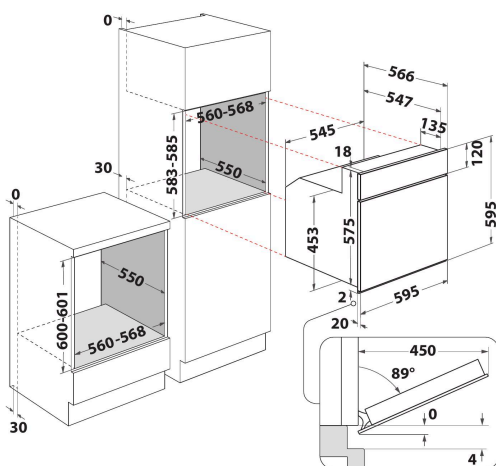

- SmartClean
- Clasă energetică A
- Cavitate 65 litri
- Funcția Decongelare
- Preparare cu ventilator cu funcția aer forțat
- Ventilator turbo
- Grill
- Interior emailat ușor de curățat
- Funcție Turbo Grill
- Funcție Produse de patiserie
- Preparare convențională
- "Butoane" acționate prin apăsare
- Numărul geamurilor ușii: 2
- Mâner proeminent
- Temporizator
- Grill 2500 W
- 1 grătar