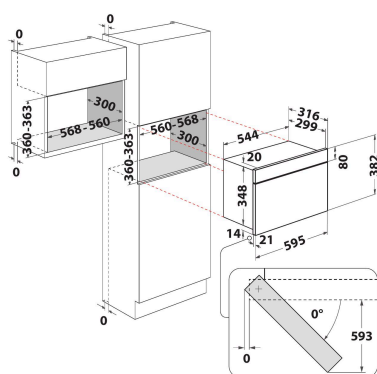

AMW 4900/IX

12NC: 859991582740

Κωδικός EAN: 8003437396427

Whirlpool

SENSING THE DIFFERENCE

MAIN FEATURES

Ομάδα προϊόντος	Φούρνος μικροκυμάτων
Εμπορικός κωδικός	AMW 4900/IX
Κύριο χρώμα προϊόντος	Stainless steel
Τύπος φούρνου μικροκυμάτων	Μόνο μικροκύματα
Τύπος κατασκευής	Εντοιχισμένη
Τύπος ελέγχου	Ηλεκτρονικός
Τύπος διατάξεων ελέγχου και επισημάνσης	LED
Πρόσθετη λειτουργία μαγειρέματος, γκριλ	Όχι
Crisp	No
Steam	No
Πρόσθετη λειτουργία μαγειρέματος, με αέρα	Όχι
Ρολόι	Ναι
Αυτόματα προγράμματα	Όχι
Ύψος προϊόντος	382
Πλάτος προϊόντος	595
Βάθος προϊόντος	320
Ελάχιστο ύψος εσοχής	360
Ελάχιστο πλάτος εσοχής	556
Βάθος εσοχής	300
Καθαρό βάρος	19,5
Χωρητικότητα θαλάμου	22
Περιστρεφόμενος δίσκος	Ναι
Διάμετρος περιστρεφόμενου δίσκου	250
Ενσωματωμένο σύστημα καθαρισμού	No

TECHNICAL FEATURES

Ρεύμα	10
Τάση	220-240
Συχνότητα	50
Μήκος καλωδίου ηλεκτρικής παροχής	135
Τύπος φως	Schuko
Χρονοδιακόπτης	Ναι
Ισχύς γκριλ	0
Τύπος γκριλ	Μ/Δ
Υλικό θαλάμου	Βαμμένο
Εσωτερικό φως	Ναι
Πρόσθετη λειτουργία μαγειρέματος, γκριλ	Όχι
Θέση εσωτερικών φώτων	Right side

ENERGY LABEL

6th Sense / Dynamic Intelligence	No
Αριθμός επιπέδων ισχύος	4
Μέγιστη ισχύς μικροκυμάτων	750
Απόψυξη ψωμιού	No
Jet defrost	Yes
Jet start	Yes