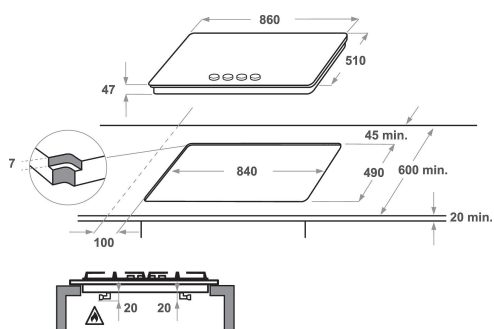

## BELANGRIJKSTE KENMERKEN

Productgroep	Kookplaat
Uitvoering	Inbouw
Type besturing	Mechanisch
Type bedienings- en signaleringselementen	-
Aantal gasbranders	5
Aantal elektrische kookzones	0
Aantal elektrische platen	0
Aantal stralingszones	0
Aantal halogeenzones	0
Aantal inductiezones	0
Aantal elektrische warmhoudzones	0
Positie bedieningspaneel	Aan voorzijde
Materiaal basisoppervlak	Roestvrij staal Clearcoat
Belangrijkste kleur van het product	Roestvrij staal
Aansluitwaarde (W)	0
Waarde gasaansluiting	13300
Stroom	0,2
Spanning	220-240
Frequentie	50/60
Lengte elektriciteitsnoer	85
Type stekker	Nee
Gasaansluiting	Conisch
Breedte van het product	860
Hoogte van het product	41
Diepte van het product	510
Minimale nishoogte	41
Minimale nisbreedte	840
Nisdiepte	480
Nettogewicht	17.8
Automatische programma's	Nee