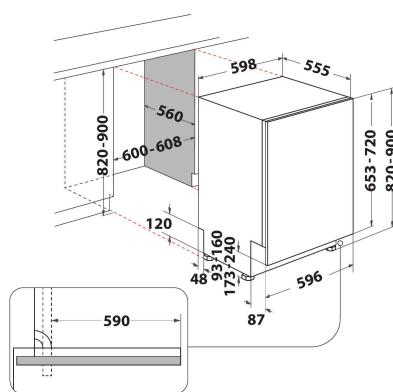

## BELANGRIJKSTE KENMERKEN

BELANGRIJKSTE KENMERKEN	
<b>Uitvoering</b>	Inbouw
<b>Type installatie</b>	Volledig geïntegreerd
<b>Type besturing</b>	Elektronisch
<b>Type bedienings- en signaleringselementen</b>	Cijfer
<b>Afneembaar bovenblad</b>	Nee
<b>Belangrijkste kleur van het product</b>	Wit
<b>Aansluitwaarde (W)</b>	1900
<b>Stroom</b>	10
<b>Spanning</b>	220-240
<b>Frequentie</b>	50
<b>Lengte elektriciteitsnoer</b>	130
<b>Type stekker</b>	Schuko
<b>Lengte toevoerslang</b>	155
<b>Lengte afvoerslang</b>	150
<b>Stelpoten</b>	Ja - alle
<b>Hoogte van het product</b>	820
<b>Breedte van het product</b>	598
<b>Diepte van het product</b>	555
<b>Minimale nishoogte</b>	0
<b>Maximale nishoogte</b>	0
<b>Minimale nisbreedte</b>	0
<b>Maximale nisbreedte</b>	0
<b>Nisdiepte</b>	560
<b>Nettogewicht</b>	35.5
<b>Brutogewicht</b>	37.5

## TECHNISCHE KENMERKEN

<b>Automatische programma's</b>	Ja
<b>Maximumtemperatuur watertoevoer</b>	60
<b>Opties startuitlet</b>	Continu
<b>Maximale tijd startuitlet</b>	12
<b>Indicator programmavoortgang</b>	-
<b>Digitale resttijdweergave</b>	Ja
<b>Indicatielampje zout</b>	Ja
<b>Indicatielampje glansspoelmiddel</b>	Ja
<b>Veiligheidssysteem</b>	ja
<b>Verstelbaar bovenrek</b>	ja
<b>Maximale diameter servies bovenrek</b>	0
<b>Maximale diameter servies onderrek</b>	0
<b>Maximale aantal plaatsinstellingen (EU 2017/1369)</b>	14
<b>Op hoogte in te bouwen</b>	Nee