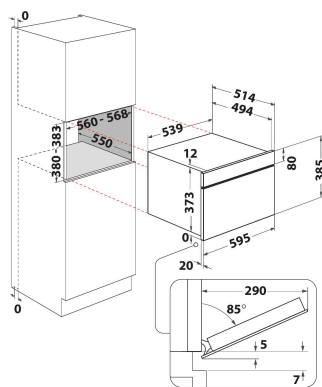

AMW 730/NB

12NC: 858773001920

EAN kód: 8003437395000

Whirlpool

SENSING THE DIFFERENCE

HLAVNÍ VLASTNOSTI

Skupina výrobků	Mikrovlánná trouba
Obchodní kód	AMW 730/NB
Hlavní barva výrobku	Černá
Typ mikrovlnné trouby	Funkce MW+Grill
Typ konstrukce	Vestavěný
Typ ovládání	Elektronický
Typ nastavení ovládání	LCD
Doplňková metoda vaření Gril	Ano
Crisp	Ano
Pára	Ne
Doplňková metoda vaření Vaření s ventilátorem	Ne
Hodiny	Ano
Automatické programy	Ano
Výška výrobku	385
Šířka výrobku	595
Hloubka zabaleného výrobku	468
Minimální výška výklenku	380
Minimální šířka výklenku	556
Hloubka výklenku	550
Čistá hmotnost (kg)	27
Objem dutiny (l)	31
Otočný stůl	Ano
Průměr otočného stolu (mm)	325
Integrovaný čistící systém	Ne

TECHNICKÉ VLASTNOSTI

Proud (A)	10
Napětí (V)	230
Frekvence (Hz)	50
Délka přívodního elektrického kabelu (cm)	135
Typ zástrčky	Schuko
Časovač	Ne
Výkon grilu (W)	800
Typ mřížky	Quartz
Materiál dutiny	Nerezová ocel
Vnitřní osvětlení	Ano
Doplňková metoda vaření Gril	Ano
Poloha vnitřních světel dutiny	Pravá strana