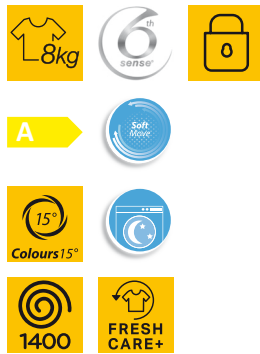

FWDG86148W DE

Waschtrockner (8/6 kg)

Whirlpool

TOP 4

- 6th Sense – die optimierte Mengenautomatik erkennt die Wäschemenge und passt die Waschparameter darauf an
- Extrem ausdauernder und verschleißresistenter Sense Inverter-Motor
- FreshCare+ – hemmt Gerüche und Knitterfalten mit der natürlichen Kraft des Dampfes
- SoftMove-Technologie – schützt die Fasern durch jeweils auf das gewählte Programm genau abgestimmte Trommelbewegungen

Weiß

FWDG86148W DE

EAN 80 03437 23791 1

KOMFORT

- **6th Sense** – die optimierte Mengenautomatik erkennt die Wäschemenge und passt die Waschparameter darauf an
- Extrem ausdauernder und verschleißresistenter **Sense Inverter-Motor**
- SoftMove-Technologie – schützt die Fasern durch jeweils auf das gewählte Programm genau abgestimmte Trommelbewegungen
- Mehrfachwasserschutz +
- Kindersicherung

AUSSTATTUNG

- Unwucht-Korrektursystem

ZUSATZFUNKTIONEN

- **FreshCare+** – hemmt schlechte Gerüche und Knitterfalten durch automatische Trommelbewegungen und die Zugabe von Dampf bis zu 6 Stunden nach Zyklusende
- 15° Green&Clean – erhält die Brillanz der Farben

DISPLAY

- 2-in-1 Display mit Restzeitanzeige sowie Temperaturvorwahl
- Startzeitvorwahl

SCHLEUDERDREHZAHLEN

- Schleuderdrehzahlen: Max. 1400 UpM variabel einstellbar oder ohne Endschleudern
- Restfeuchte 53%