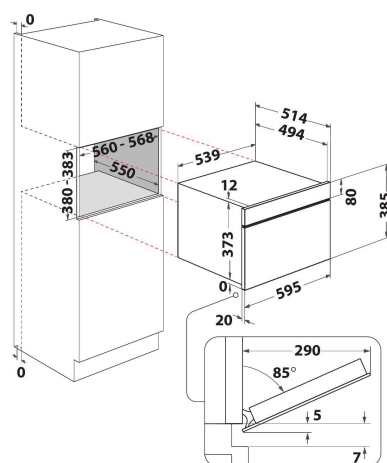

W9 MD260 IXL

12NC: 859991544610

Codice EAN: 8003437396151

Whirlpool

SENSING THE DIFFERENCE

- 6thSense Live App
- Tecnologia 6° SENSO
- Funzione 6TH Sense CRISP con piatto CRISP
- 6° SENSO Reheat
- 6° SENSO Defrost
- Funzione Crisp
- Cavità 31 lt
- Jet Start: riscaldamento rapido alimenti
- Jet Defrost-Scongelamento
- Cottura ventilata tradizionale
- Funzione vapore
- Turbo Grill
- Nuova funzione Steam&Boil
- Nuova funzione CrispFry
- Funzione BreadDefrost
- Potenza max microonde 1000 W
- Massimo diametro del piatto: 315 mm