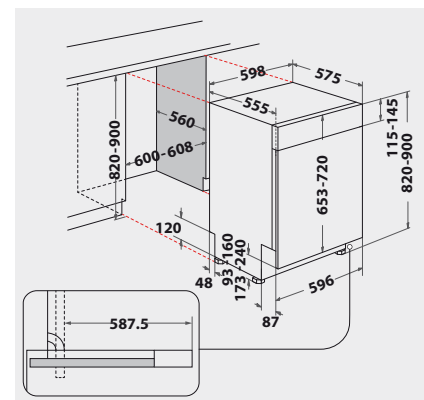

TECHNISCHE DATEN

- Warmwasseranschluss bis 60 °C möglich
- Anschlusskabellänge 130 cm
- Gerätehöhe verstellbar von 820 – 900 mm
- Gerätegröße (HxTxB): 820x555x598 mm

WPRO-ZUBEHÖR (OPTIONAL)

- CALBLOCK+ Antikalk-Filter CAL300, EAN 8015250608076
- 3 in 1 Entkalker für Waschmaschinen und Geschirrspüler, 12er Pack DES124, EAN 8015250583267