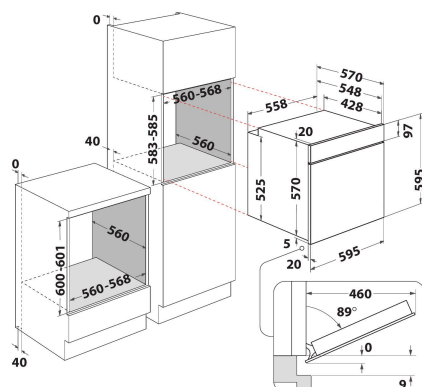

IFW 4844 H BL

12NC: F102746

GTIN (EAN) kód: 8050147027462

Indesit
Life proof.

ZÁKLADNÁ CHARAKTERISTIKA

Skupina výrobkov	Rúra
Obchodný kód	IFW 4844 H BL
Hlavná farba výrobku	Čierna
Typ konštrukcie	Vstavaná
Typ ovládania	Elektronický
Typ nastavenia ovládania	-
Sú niektoré ovládacie prvky varných dosiek integrované?	Nie
Ktoré druhy varných plôch možno ovládať?	-
Automatické programy	Áno
Prúd (A)	13
Napätie (V)	220-240
Frekvencia (Hz)	50/60
Dĺžka elektrického prívodného kábla (cm)	100
Typ zástrčky	Nie
Hĺbka pri otvorených dverách 90 stupňov (mm)	-
Výška výrobku	595
Šírka výrobku	595
Hĺbka zabaleného výrobku	551
Minimálna výška výklenku	0
Minimálna šírka výklenku	0
Hĺbka výklenku	0
Čistá hmotnosť (kg)	27.1
Využitelný objem (dutiny)	71
Integrovaný čistiaci systém	Hydrolytické
Mriežky dutiny	1
Zásobníky	1

TECHNICKÉ VLASTNOSTI

Časovač	-
Časové ovládanie	Elektronický
Možnosti nastavenia času	Stop
Bezpečnostné zariadenie	-
Vnútorne osvetlenie	Áno
Počet vnútorných svetiel dutiny	1
Poloha vnútorných svetiel dutiny	Predná ľavá strana
Vedenie rúry v dutine	Mriežky
Sonda dutiny	Nie