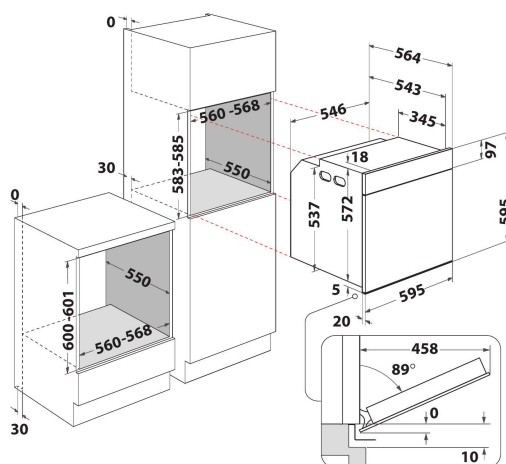

### Ovnsstørrelse XXL

All den plassen du trenger. Ovnsrommet i størrelsen XXL har en kapasitet på 73 liter, med 5 tilgjengelige hylleposisjoner.

- 6TH SENSE automatiske programmer
- SmartClean - enkel og miljøvennlig ovnsrengjøring
- Energiklasse A+
- Ovnsvolum: 73 liter
- COOK3, lag mat på opptil 3 nivåer samtidig
- Ready2Cook, mulig å starte tilberedningen uten å forvarme ovnen (automatisk program)
- Varmluftsfunksjon
- Turbovifte
- Grill
- Ovnsvegger med emalje som er lette å rengjøre
- Turbo grill funksjon
- Maxi tilberedning
- Spesialprogram for bakverk
- Pizza / brød funksjon
- Holde varm
- SoftClosing - dør som lukkes mykt