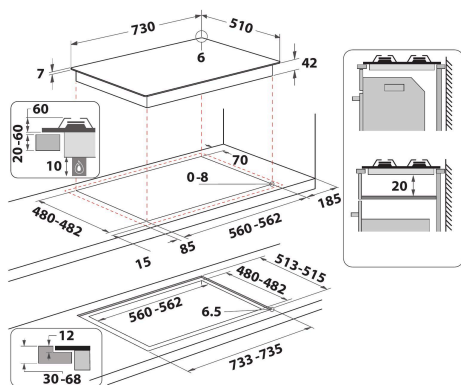

GOWL 728/NB

12NC: 859991590410

EAN koda: 8003437605109

Whirlpool

SENSING THE DIFFERENCE

ZÁKLADNÉ INFORMÁCIE

Skupina izdelkov	Kuhalna plošča
Tip konstrukcije	Vgrajeni
Način upravljanja	Mehansko
Vrsta naprav za upravljanje in vrsta signalnih naprav	Knob
Število plinskih gorilnikov	5
Število električnih kuhališč	0
Število električnih kuhalnih plošč	0
Število krožnih sevalnih plošč	0
Število halogenskih plošč	0
Število indukcijskih plošč	0
Število električnih ogrevalnih površin	0
Položaj upravljalne plošče	Front
Osnovni material površine	Glass
Osnovna barva izdelka	Črna
Priključna moč	0
Moč plinskega priključka	11300
Vrsta plina	G20
Tok	0,2
Napetost	220-240
Frekvenca	50/60
Dolžina priključnega kabla	85
Tip vtiča	Ne
Plinski priključek	Cilindric
Širina izdelka	730
Višina izdelka	51
Globina izdelka	510
Minimalna višina vgradne niše	41
Minimalna širina vgradne niše	560
Globina vgradne niše	480
Neto masa	15.4
Avtomatski programi	Ne