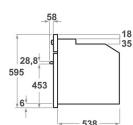

KOGSS 60600

12NC: 851355401100

EAN-Nummer 8003437831669

KitchenAid

AUSSTATTUNG

Produktgruppe	Einbauherd/Backofen
Internationale Bestellbezeichnung	KOGSS 60600
Farbe Gerät	Inox
Bauform	Eingebaut
Steuerung	Mechanisch
Bedienelemente	-
Integrierte Kochfeldsteuereinheiten	Nein
Kochfeldarten	-
Automatikprogramm	Nein
Absicherung	16
Spannung	220-240
Frequenz	50/60
Länge Anschlusskabel	90
Steckerart	Nein
Tiefe Produkt bei geöffneter Tür (90°)	-
Gerätehöhe	595
Gerätebreite	595
Gerätetiefe	561
Nischenhöhe minimal	0
Nischenbreite minimal	0
Nischentiefe	0
Nettogewicht	38.5
Nettovolumen	73
Integriertes Reinigungssystem	Nein
Gitter	1
Anzahl Backbleche	2