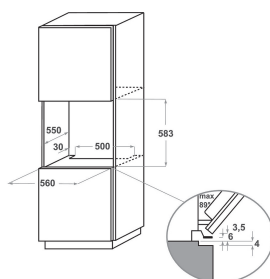

KOGSS 60600

12NC: 851355401100

EAN-Nummer 8003437831669

KitchenAid

AUSSTATTUNG

Produktgruppe	Einbauherd/Backofen
Internationale Bestellbezeichnung	KOGSS 60600
Farbe Gerät	Inox
Bauform	Eingebaut
Steuerung	Mechanisch
Bedienelemente	-
Integrierte Kochfeldsteuereinheiten	Nein
Kochfeldarten	-
Automatikprogramm	Nein
Absicherung	16
Spannung	220-240
Frequenz	50/60
Länge Anschlusskabel	90
Steckerart	Nein
Tiefe Produkt bei geöffneter Tür (90°)	-
Gerätehöhe	595
Gerätebreite	595
Gerätetiefe	561
Nischenhöhe minimal	0
Nischenbreite minimal	0
Nischentiefe	0
Nettogewicht	38.5
Nettovolumen	73
Integriertes Reinigungssystem	Nein
Gitter	1
Anzahl Backbleche	2

TECHNISCHE DETAILS

Elektronik-Uhr	-
Zeitsteuerung	Mechanisch
Zeitfunktionen	Start und Stopp
Sicherheitsvorrichtungen	-
Innenbeleuchtung	Ja
Anzahl eingebauter Leuchten	1
Lage Innenbeleuchtung	Hinten
Backblechführung	Teleskopische Schienen
Sicherung	Nein