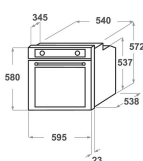

KOGSS 60600

12NC: 851355401100

EAN-Nummer 8003437831669

KitchenAid

AUSSTATTUNG

Produktgruppe	Einbauherd/Backofen
Internationale Bestellbezeichnung	KOGSS 60600
Farbe Gerät	Inox
Bauform	Eingebaut
Steuerung	Mechanisch
Bedienelemente	-
Integrierte Kochfeldsteuereinheiten	Nein
Kochfeldarten	-
Automatikprogramm	Nein
Absicherung	16
Spannung	220-240
Frequenz	50/60
Länge Anschlusskabel	90
Steckerart	Nein
Tiefe Produkt bei geöffneter Tür (90°)	-
Gerätehöhe	595
Gerätebreite	595
Gerätetiefe	561
Nischenhöhe minimal	0
Nischenbreite minimal	0
Nischentiefe	0
Nettogewicht	38.5
Nettovolumen	73
Integriertes Reinigungssystem	Nein
Gitter	1
Anzahl Backbleche	2