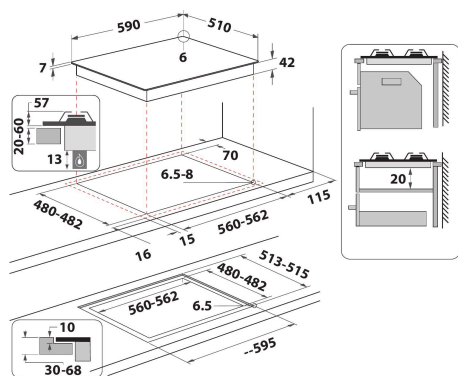

GOR 625/NB

12NC: 859991590930

Κωδικός EAN: 8003437605543

Whirlpool

SENSING THE DIFFERENCE

MAIN FEATURES

Ομάδα προϊόντος	Εστίες
Τύπος κατασκευής	Εντοιχισμένη
Τύπος ελέγχου	Μηχανική
Τύπος διατάξεων ελέγχου και επισήμανσης	Knob
Αριθμός εστιών αερίου	4
Αριθμός ηλεκτρικών ζωνών μαγειρέματος	0
Αριθμός ηλεκτρικών εστιών	0
Αριθμός εστιών ακτινοβολίας	0
Αριθμός εστιών αλογόνου	0
Αριθμός επαγωγικών εστιών	0
Αριθμός ηλεκτρικών ζωνών θέρμανσης	0
Θέση πίνακα ελέγχου	Front
Βασικό υλικό επιφάνειας	Glass
Κύριο χρώμα προϊόντος	Μαύρο
Ονομαστικές τιμές παροχής	0
Ονομαστικές τιμές παροχής αερίου	7800
Τύπος αερίου	G20
Ρεύμα	0,2
Τάση	220-240
Συχνότητα	50/60
Μήκος καλωδίου ηλεκτρικής παροχής	85
Τύπος φις	No
Σύνδεση αερίου	N/A
Πλάτος προϊόντος	590
Ύψος προϊόντος	49
Βάθος προϊόντος	510
Ελάχιστο ύψος εσοχής	41
Ελάχιστο πλάτος εσοχής	560
Βάθος εσοχής	490
Καθαρό βάρος	12,5
Αυτόματα προγράμματα	Όχι