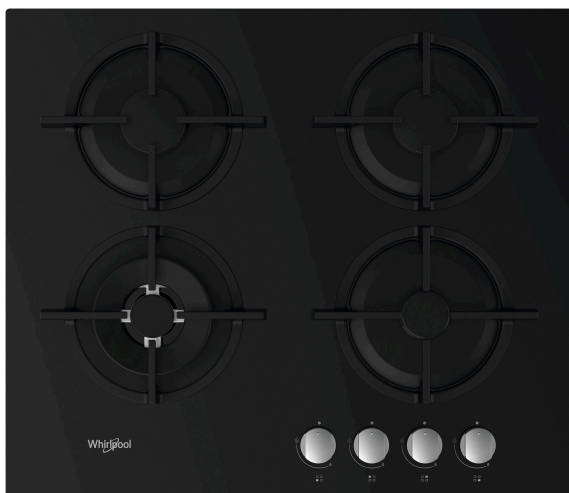

GOR 625/NB

12NC: 859991590930

Κωδικός EAN: 8003437605543

Whirlpool

SENSING THE DIFFERENCE

MAIN FEATURES

Ομάδα προϊόντος	Εστίες
Τύπος κατασκευής	Εντοιχισμένη
Τύπος ελέγχου	Μηχανική
Τύπος διατάξεων ελέγχου και επισήμανσης	Knob
Αριθμός εστιών αερίου	4
Αριθμός ηλεκτρικών ζωνών μαγειρέματος	0
Αριθμός ηλεκτρικών εστιών	0
Αριθμός εστιών ακτινοβολίας	0
Αριθμός εστιών αλογόνου	0
Αριθμός επαγωγικών εστιών	0
Αριθμός ηλεκτρικών ζωνών θέρμανσης	0
Θέση πίνακα ελέγχου	Front
Βασικό υλικό επιφάνειας	Glass
Κύριο χρώμα προϊόντος	Μαύρο
Ονομαστικές τιμές παροχής	0
Ονομαστικές τιμές παροχής αερίου	7800
Τύπος αερίου	G20
Ρεύμα	0,2
Τάση	220-240
Συχνότητα	50/60
Μήκος καλωδίου ηλεκτρικής παροχής	85
Τύπος φις	No
Σύνδεση αερίου	N/A
Πλάτος προϊόντος	590
Ύψος προϊόντος	49
Βάθος προϊόντος	510
Ελάχιστο ύψος εσοχής	41
Ελάχιστο πλάτος εσοχής	560
Βάθος εσοχής	490
Καθαρό βάρος	12,5
Αυτόματα προγράμματα	Όχι

TECHNICAL FEATURES

Ένδειξη λειτουργίας	Όχι
Ένδειξη λειτουργίας εστίας	0
Τύπος ρύθμισης	Semirapid
Τύπος καλύμματος	Χωρίς ένδειξη
Ένδειξη υπολειπόμενης θερμότητας	Χωρίς ένδειξη
Κεντρικός διακόπτης ενεργοποίησης/απενεργοποίησης	Όχι
Διάταξη ασφαλείας	-
Χρονοδιακόπτης	Όχι