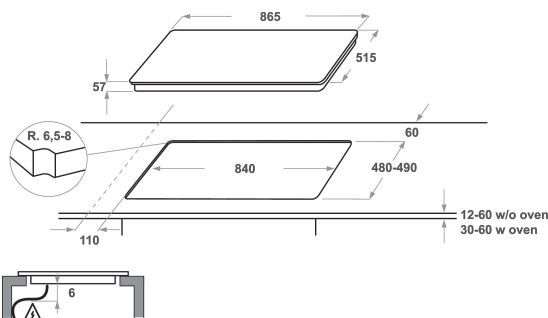

## PRODUKTINFORMASJON

Produktgruppe	Koketopp
Konstruksjonstype	Bygg-inn
Betjeningstype	Elektronisk
Type betjeningsinnstillinger og varselenheter	-
Antall gassbrennere	0
Antall elektriske kokesoner	6
Antall elektriske plater	0
Antall highlightplater	0
Antall halogenplater	0
Antall induksjonsplater	10
Antall elektriske varmesoner	0
Plasseringen til betjeningspanelet	Front
Overflatemateriale	Ceramic Glass
Hovedfarge på produktet	Svart
Tilkoblingseffekt	11000
Gasseffekt	0
Gasstype	N/A
Strøm	46,5
Spennning	230
Frekvens	50/60
Lengden på strømledningen	170
Støpseltype	Nei
Gasstilkobling	N/A
Bredde på produktet	865
Høyde på produktet	57
Dybde på produktet	515
Minste nisjhøyde	30
Minste nisjebredde	840
Nisjedybde	490
Nettovekt	22.6
Automatiske programmer	Ja