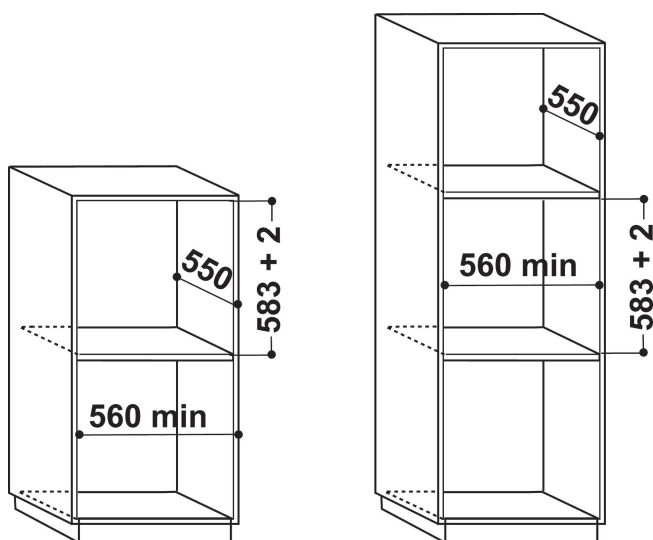

Energiklass A

Energieffektiv. Energisnål Whirlpool-modell i energiklass A.

- Pyrolytiskt rengöringssystem
- Energiklass A
- Ugnsvolym: 65 liter
- Funktion för upptining
- Grill
- Ugnsväggar med lättrengjord emalj
- Turbogrill - för att ugnsgrilla större bitar kött eller fågel
- Funktion för bakverk
- Specialfunktioner
- Funktion för snabbuppvärmning
- Tillagning med över/undervärme
- Greppvänligt handtag i metall
- Sval lucka: 4 glas
- Greppvänligt handtag
- Lucklås
- Klockslag
- Grill 2450 W