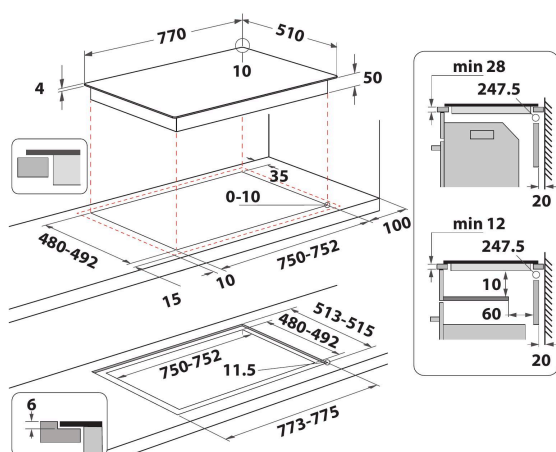

WF S0377 NE/IXL

12NC: 859991580390

EAN-kode: 8003437601293

Whirlpool

SENSING THE DIFFERENCE

- Unik Ixelim overflatebehandling beskytter mot riper og gir enklere rengöring
- 6th Sense teknologi
- Antall induksjonssoner som kan brukes samtidig: 4
- Lett å installere
- FlexiSide, fleksibel kokesone for store og små gryter
- Automatisk kjeleregistrering
- Restvarmeindikasjon
- Barnesikring
- Varmeskapfunksjon
- På/Av bryter
- Småkokefunksjon
- Lavtemperaturfunksjon for smelting
- 77 cm bred
- Timerfunksjon
- Svart glasskoke topp
- Antall soner med booster: 4