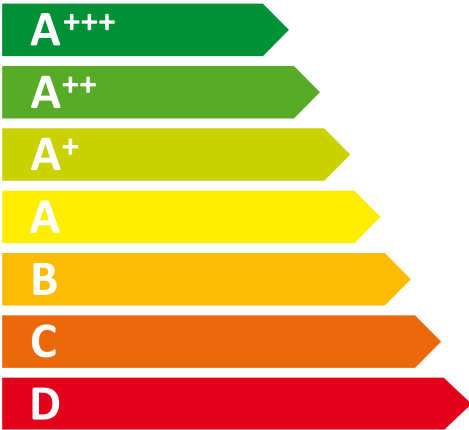

ENERG
енергия · ενεργεια

WHIRLPOOL

WMD 205 VL

ENERGIA · ЕНЕРГИЯ
ΕΝΕΡΓΕΙΑ · ENERGIJA
ENERGY · ENERGIE · ENERGI

182
kWh/annum

160 L

14 L

42 dB