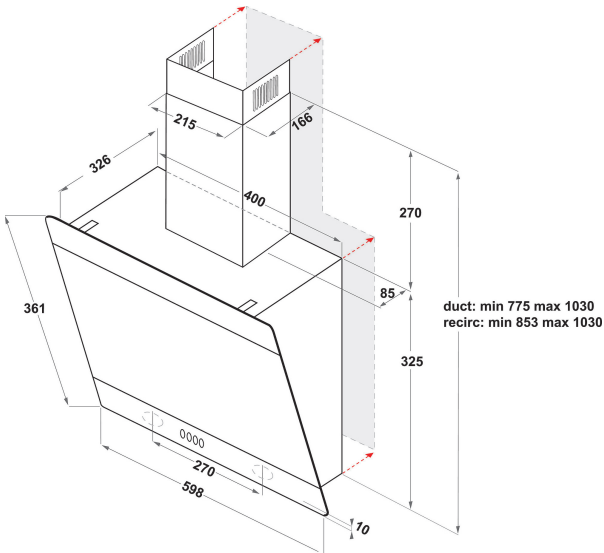

## BELANGRIJKSTE KENMERKEN

Productgroep	Afzuigkap
Kleur ombouw	Zwart
Materiaal ombouw	Metaal en glas
Kleur afvoerkanaal	-
Materiaal afvoerkanaal	-
Type	Wandmontage
Type installatie	Wandmodel
Type besturing	Mechanisch
Type bedienings- en signaleringselementen	-
Opties frontpaneel	-
Positie motor	Motor geïntegreerd in ombouw afzuigkap
Bedieningsmodus	Omschakelbaar
Aansluitwaarde (W)	262
Stroom	1,1
Spanning	220-240
Frequentie	50/60
Lengte elektriciteitsnoer	120
Type stekker	Nee
Chimney height (mm)	-
Hoogte van het product, zonder afvoerkanaal	0
Hoogte van het product	360
Breedte van het product	598
Diepte van het product	326
Minimale nishoogte	0
Minimale nisbreedte	0
Nisdiepte	0
Nettogewicht	12

## TECHNISCHE KENMERKEN

Type handmatige bedieningsinrichtingen	Toetsen
Type automatische bedieningsinrichtingen	-
Aantal motoren	1
Totaal vermogen motoren (W)	260
Aantal snelheidsinstellingen	3
Boost presence	Nee
Maximale afzuigcapaciteit	647
Afzuigcapaciteit intensiefstand	0
Maximale luchtcirculatie	432
Maximale luchtcirculatie intensiefstand	0
Type bediening verlichting	Aan/uit
Aantal verlichtingspunten	2
Type gebruikte lampen	LED
Totaal vermogen verlichting	2
Diameter luchtafvoer	150
Terugslagklep	Ja
Materiaal vetfilter	Roestvrijstaal wasbaar
Geurfilter	Nee