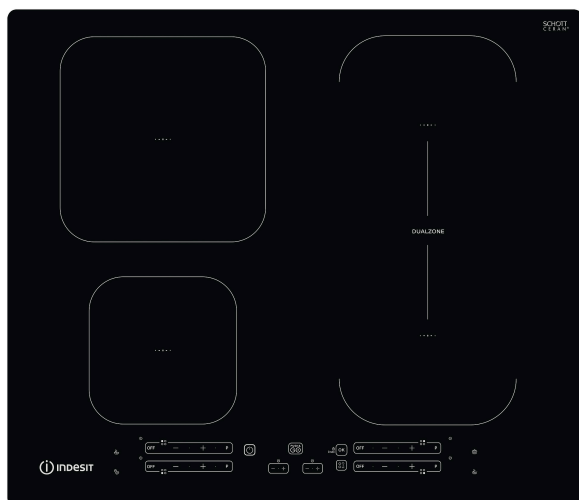

IB 65B60 NE

12NC: F158311

EAN-code: 8050147583111

Indesit
Life proof.

BELANGRIJKSTE KENMERKEN

Productgroep	Kookplaat
Uitvoering	Inbouw
Type besturing	Elektronisch
Type bedienings- en signaleringselementen	-
Aantal gasbranders	0
Aantal elektrische kookzones	4
Aantal elektrische platen	0
Aantal stralingszones	0
Aantal halogeenzones	0
Aantal inductiezones	4
Aantal elektrische warmhoudzones	0
Positie bedieningspaneel	Aan voorzijde
Materiaal basisoppervlak	Keramisch glas
Belangrijkste kleur van het product	Zwart
Aansluitwaarde (W)	7200
Waarde gasaansluiting	0
Gastype	n.v.t
Stroom	31,3
Spanning	220-240
Frequentie	50/60
Lengte elektriciteitsnoer	120
Type stekker	Nee
Gasaansluiting	n.v.t
Breedte van het product	590
Hoogte van het product	54
Diepte van het product	510
Minimale nishoogte	28
Minimale nisbreedte	560
Nisdiepte	480
Nettogewicht	9.2
Automatische programma's	Ja

TECHNISCHE KENMERKEN

Aan/uit-indicator	Ja
Indicator kookzone aan	4
Type vermogensregeling	Inductor
Type afdekplaat	Zonder
Indicator restwarmte	Apart
Hoofdschakelaar	Ja
Veiligheidssysteem	-
Timer	ja

VERBRUIKSWAARDEN