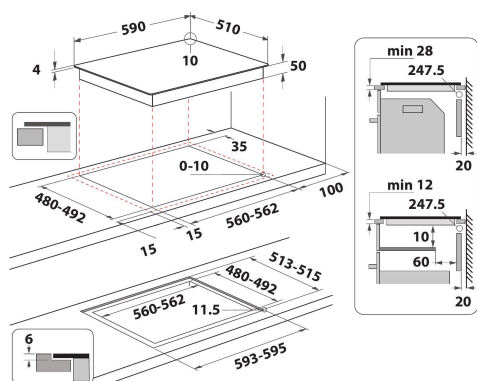

IB 65B60 NE

12NC: F158311

EAN-code: 8050147583111

Indesit
Life proof.

BELANGRIJKSTE KENMERKEN

Productgroep	Kookplaat
Uitvoering	Inbouw
Type besturing	Elektronisch
Type bedienings- en signaleringselementen	-
Aantal gasbranders	0
Aantal elektrische kookzones	4
Aantal elektrische platen	0
Aantal stralingszones	0
Aantal halogeenzones	0
Aantal inductiezones	4
Aantal elektrische warmhoudzones	0
Positie bedieningspaneel	Aan voorzijde
Materiaal basisoppervlak	Keramisch glas
Belangrijkste kleur van het product	Zwart
Aansluitwaarde (W)	7200
Waarde gasaansluiting	0
Gastype	n.v.t
Stroom	31,3
Spanning	220-240
Frequentie	50/60
Lengte elektriciteitsnoer	120
Type stekker	Nee
Gasaansluiting	n.v.t
Breedte van het product	590
Hoogte van het product	54
Diepte van het product	510
Minimale nishoogte	28
Minimale nisbreedte	560
Nisdiepte	480
Nettogewicht	9.2
Automatische programma's	Ja