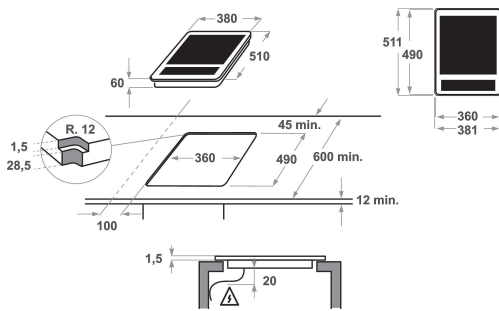

KHYD2 38510

12NC: 851349901000

EAN-code: 8003437219597

KitchenAid

BELANGRIJKSTE KENMERKEN

Productgroep	Kookplaat
Uitvoering	Inbouw
Type besturing	Elektronisch
Type bedienings- en signaleringselementen	-
Aantal gasbranders	0
Aantal elektrische kookzones	2
Aantal elektrische platen	0
Aantal stralingszones	0
Aantal halogeenzones	0
Aantal inductiezones	1
Aantal elektrische warmhoudzones	0
Positie bedieningspaneel	Aan voorzijde
Materiaal basisoppervlak	Glas
Belangrijkste kleur van het product	Zwart
Aansluitwaarde (W)	3
Waarde gasaansluiting	0
Stroom	12
Spanning	220-240
Frequentie	50/60
Lengte elektriciteitsnoer	100
Type stekker	Nee
Gasaansluiting	n.v.t
Breedte van het product	380
Hoogte van het product	60
Diepte van het product	510
Minimale nishoogte	30
Minimale nisbreedte	360
Nisdiepte	490
Nettogewicht	6.1
Automatische programma's	Nee

TECHNISCHE KENMERKEN

Aan/uit-indicator	Ja
Indicator kookzone aan	2
Type vermogensregeling	n.v.t
Type afdekplaat	Zonder
Indicator restwarmte	Apart
Hoofdschakelaar	Ja
Veiligheidssysteem	-
Timer	ja

VERBRUIKSWAARDEN