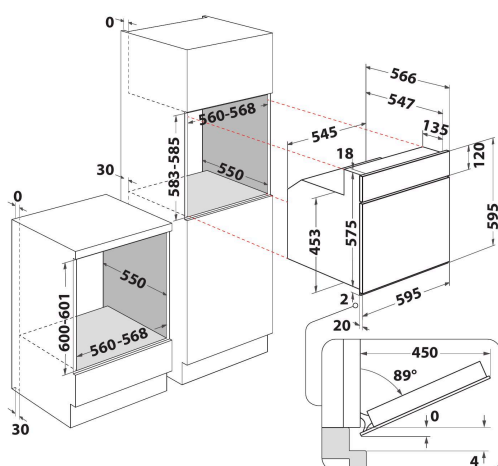

Energiklass A

Energieffektiv. Energisnål Whirlpool-modell i energiklass A.

- Energiklass A
- Ugnsvolym: 65 liter
- Funktion för upptining
- Varmluvsfunktion
- Grill
- Ugnsväggar med lättrensjord emalj
- Turbogrill - för att ugnsgrilla större bitar kött eller fågel
- Funktion för bakverk
- Nedfällbar grill för enklare rengöring
- Tillagning med över/undervärme
- Greppvänligt handtag i metall
- Luckglas nummer: 2
- Greppvänligt handtag
- Klockslag
- Grill 1400 W
- 1 galler
- 3 ugnsplåtar