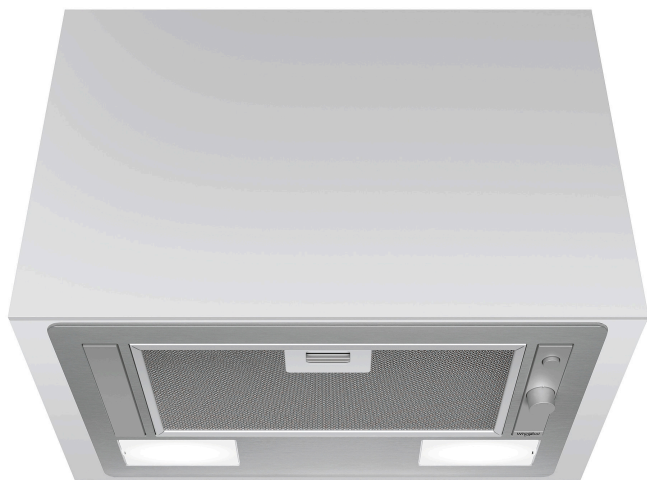

# WCT 64 FLY X

12NC: 859991552970

EAN-code: 8003437233654

Whirlpool

SENSING THE DIFFERENCE

- Geluidsniveau afvoer: 54 dBA
- Geluidsniveau afvoer: 45-54 dBA
- Afvoercapaciteit min. - max.: 125, 224 m<sup>3</sup>/h
- Maximale extractiesnelheid: 224 (m<sup>3</sup>/u)
- Energieklasse C
- Extractie-/recirculatiesnelheid  
%Z\_REQ\_MAX\_OUT\_EXTRACTION% / 145 m<sup>3</sup>/u
- 2LED, 6 W lampen
- 1 motor: 75 W
- Mechanisch Rotatief
- 1 Roestvrijstaal wasbaar filter
- Efficiëntieklasse vetfilter: E
- Efficiëntieklasse verlichting: D
- Efficiëntieklasse vloeistofdynamiek: E
- Werkingsmodus: Luchtafvoer, recirculatie
- Roestvrij staal Afwerking
- 1 Motor

## Whirlpool geïntegreerde afzuigkap - WCT 64 FLY X

Kenmerken van deze Whirlpool geïntegreerde afzuigkap: vaatwasserbestendige, afwasbare aluminium vetfilters. Leds voor ideale verlichting. Een uitstekende afzuigkapventilator, voor een frisse en vetvrije kookomgeving. Minder dan 60 cm breed apparaat. Nieuw ontwerp garandeert een extra stille werking.

### Geïntegreerde koolstoffilter

Geniet van frisse lucht in uw keuken. Deze Whirlpool afzuigkap is voorzien van een koolstoffilter, die uw keuken effectief beschermt tegen geur en vet.

### Extra stil

Extra stil. Deze Whirlpool afzuigkap is ontworpen met een zo laag mogelijk geluidsniveau, zodat u van alle rust en stilte kunt genieten.