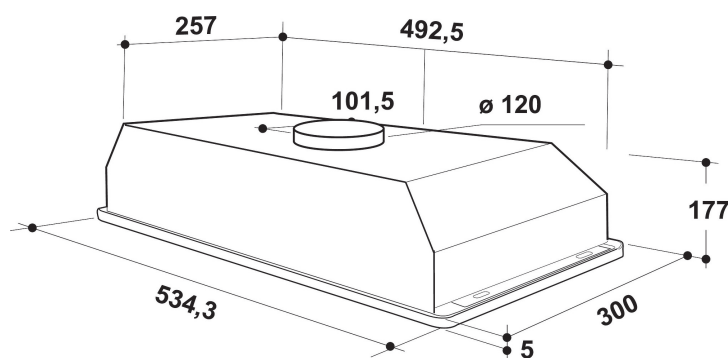

# WCT 64 FLY X

12NC: 859991552970

EAN-code: 8003437233654

Whirlpool

SENSING THE DIFFERENCE

- Geluidsniveau afvoer: 54 dBA
- Geluidsniveau afvoer: 45-54 dBA
- Afvoercapaciteit min. - max.: 125, 224 m<sup>3</sup>/h
- Maximale extractiesnelheid: 224 (m<sup>3</sup>/u)
- Energieklasse C
- Extractie-/recirculatiesnelheid  
%Z\_REQ\_MAX\_OUT\_EXTRACTION% / 145 m<sup>3</sup>/u
- 2LED, 6 W lampen
- 1 motor: 75 W
- Mechanisch Rotatief
- 1 Roestvrijstaal wasbaar filter
- Efficiëntieklasse vetfilter: E
- Efficiëntieklasse verlichting: D
- Efficiëntieklasse vloeistofdynamiek: E
- Werkingsmodus: Luchtafvoer, recirculatie
- Roestvrij staal Afwerking
- 1 Motor