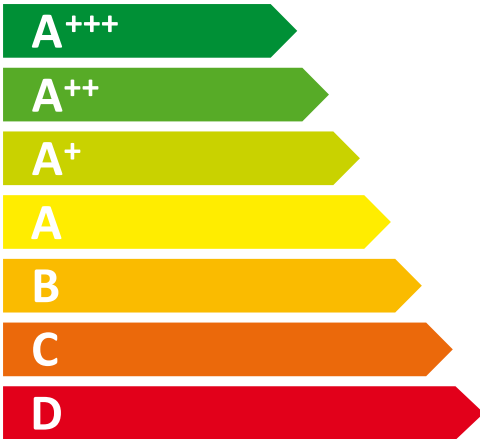

ENERG
енергия · ενεργεια

WHIRLPOOL

FSCR80421

ENERGIA · ЕНЕРГИЯ · ΕΝΕΡΓΕΙΑ
ENERGIJA · ENERGY · ENERGIE
ENERGI

177
kWh/annum

9900
L/annum

8
kg

ABCDEFG