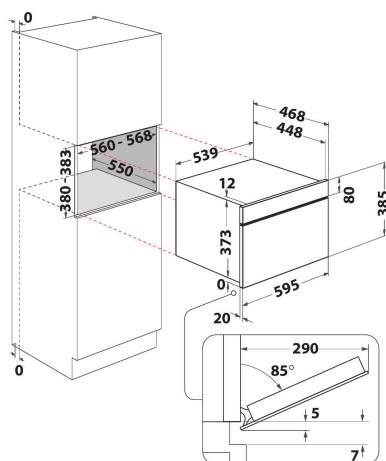

W7 MD440

12NC: 859991539250

Codul GTIN (EAN): 8003437395888

Whirlpool

SENSING THE DIFFERENCE

- Tehnologia 6TH Sense
- Funcția CRISP 6TH Sense cu farfurie CRISP
- Decongelare cu funcția 6th sense
- Funcția Crisp
- Cavitare 31 litri
- Jet Start: reîncălzirea rapidă a alimentelor
- Jet Defrost: reîncălzire rapidă
- Funcție de preparare cu aburi
- Preparare la aburi și fierbere (integrat)
- Funcția Decongelare pâine
- Microunde W 1000
- Diametru maxim farfurie: 315 mm
- Panou de comandă ecran complet tactil
- Ventilare frontală
- Deschidere de sus în jos
- Farfurie Crisp și mâner