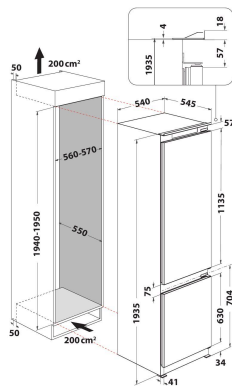

ART 98101

12NC: 859991605790

EAN-koodi: 8003437045936

Whirlpool

SENSING THE DIFFERENCE

TUOTTEEN AVAINTIEDOT

Tuoteryhmä	Jääkaappi-pakastin yhdistelmä
Asennuksen tyyppi	Kalusteisiin sijoitettava
Ohjauksen tyyppi	Elektroninen
Rakenteen tyyppi	Kalusteisiin sijoitettava
Tuotteen pääväri	Valkoinen
Liitännän arvo	140
Virta	16
Jännite	220-240
Taajuus	50
Virtajohdon pituus	245
Pistokkeen tyyppi	Schuko
Tuotteen kokonaistilavuus (EU 2017/1369)	306
Tähtiluokitus	4
Tuotteen korkeus	1935
Tuotteen leveys	540
Tuotteen syvyys	545
Jalkojen maksimisäätökorkeus	0
Nettopaino	55.2

TEKNISET TIEDOT

Jääkaappiosion sulatusprosessi	Automaattinen
Pakastiosion sulatusprosessi	Valittavissa
Pikajäähdytyskytkin	On
Pikapakastustoiminto (EU 2017/1369)	Ei
Pakastimen avatun oven merkkivalo	Ei
Säädettävä lämpötila	On
Pakastimen säädettävä lämpötila	Ei
Tuuletin jääkaapissa	On
Pakastelaatikoiden lukumäärä	3
Hylyjen lukumäärä jääkaappiosiossa	5
Hylyjen materiaali	Glass With Profile
Lämpötila-alueiden lukumäärä	2