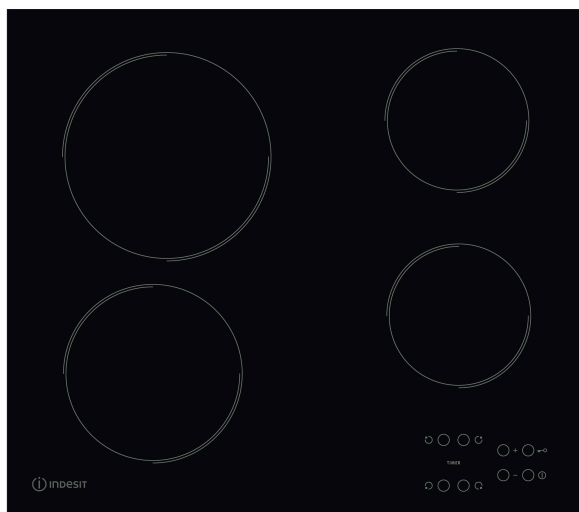

RI 161 C

12NC: F104269

EAN-code: 8050147042694

Indesit
Life proof.

BELANGRIJKSTE KENMERKEN

Productgroep	Kookplaat
Uitvoering	Inbouw
Type besturing	Elektronisch
Type bedienings- en signaleringselementen	-
Aantal gasbranders	0
Aantal elektrische kookzones	4
Aantal elektrische platen	0
Aantal stralingszones	4
Aantal halogeenzones	0
Aantal inductiezones	0
Aantal elektrische warmhoudzones	0
Positie bedieningspaneel	Aan voorzijde
Materiaal basisoppervlak	Keramisch glas
Belangrijkste kleur van het product	Zwart
Aansluitwaarde (W)	6200
Waarde gasaansluiting	0
Gastype	n.v.t
Stroom	27,8
Spanning	220-240
Frequentie	50/60
Lengte elektriciteitsnoer	0
Type stekker	Nee
Gasaansluiting	n.v.t
Breedte van het product	580
Hoogte van het product	46
Diepte van het product	510
Minimale nishoogte	42
Minimale nisbreedte	560
Nisdiepte	490
Nettogewicht	8
Automatische programma's	Nee