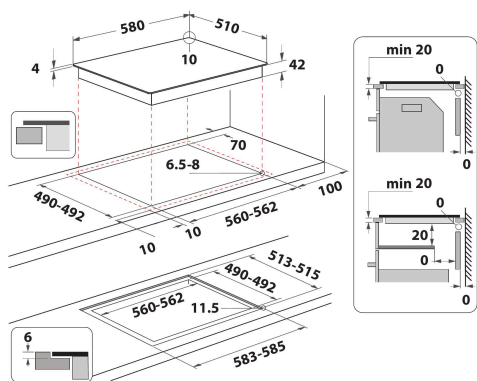

RI 161 C

12NC: F104269

EAN-code: 8050147042694

Indesit
Life proof.

BELANGRIJKSTE KENMERKEN

Productgroep	Kookplaat
Uitvoering	Inbouw
Type besturing	Elektronisch
Type bedienings- en signaleringselementen	-
Aantal gasbranders	0
Aantal elektrische kookzones	4
Aantal elektrische platen	0
Aantal stralingszones	4
Aantal halogeenzones	0
Aantal inductiezones	0
Aantal elektrische warmhoudzones	0
Positie bedieningspaneel	Aan voorzijde
Materiaal basisoppervlak	Keramisch glas
Belangrijkste kleur van het product	Zwart
Aansluitwaarde (W)	6200
Waarde gasaansluiting	0
Gastype	n.v.t
Stroom	27,8
Spanning	220-240
Frequentie	50/60
Lengte elektriciteitsnoer	0
Type stekker	Nee
Gasaansluiting	n.v.t
Breedte van het product	580
Hoogte van het product	46
Diepte van het product	510
Minimale nishoogte	42
Minimale nisbreedte	560
Nisdiepte	490
Nettogewicht	8
Automatische programma's	Nee