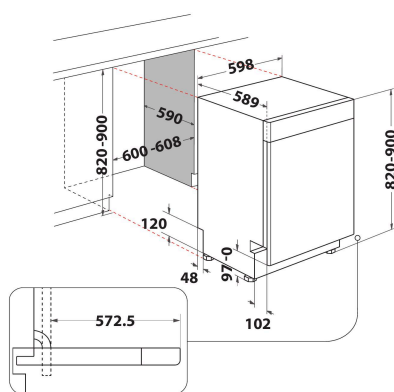

WU0 3041 PLG

12NC: 869991627110

EAN-kod: 8003437620430

Whirlpool

SENSING THE DIFFERENCE

PRODUKTEGENSKAPER

Konstruktion	Inbyggd
Installationstyp	N/A
Typ av reglage	Elektronisk
Typ av kontrollinställning och signalenheter	-
Demonterbar toppskiva	N/A
Färg	Vit
Anslutningseffekt	1900
Ström	10
Spänning	220-240
Frekvens	50
Nätkabelns längd	130
Elkontakt	Schuko
Längd, tilloppsslang	155
Längd, avloppsslang	150
Justerbara fötter	Ja, justerbara framifrån
Höjd	820
Bredd	598
Djup	590
Min inbyggnadshöjd i nisch	820
Max inbyggnadshöjd i nisch	900
Min inbyggnadsbredd i nisch	600
Max inbyggnadsbredd i nisch	600
Inbyggnadsdjup i nisch	590
Nettovikt	47
Bruttovikt	49