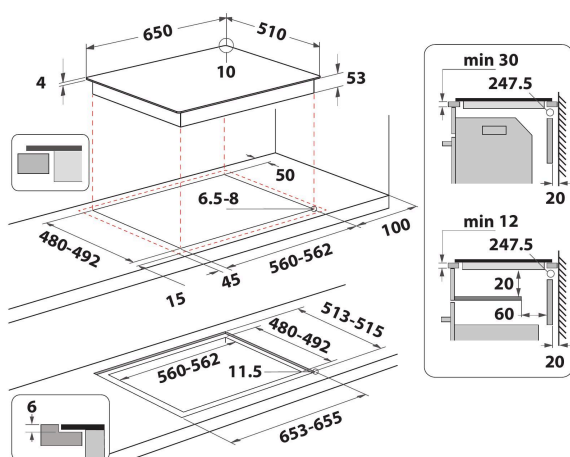

EasyDisplay

Styr alla kokzoner enkelt genom att dra fingret på panelen.

Effekthantering

Kontrollerad energiförbrukning. Med Power Management-funktionen ställer du in din spis effektnivå för att undvika att överbelasta energiförsörjningen till ditt hem.