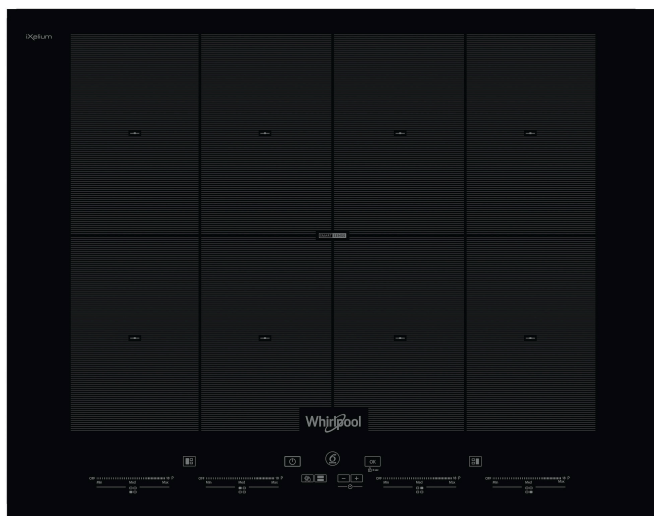

SMO 658C/NE

12NC: 859991033590

EAN-kod: 8003437833489

Whirlpool

SENSING THE DIFFERENCE

Whirlpool induktionshäll - SMO 658C/NE

8 induktionszoner. flexiCook-kokzon, två zoner som enkelt kan ställas om och fungera som en enda stor zon. Touchkontroll med skjutreglage som ger dig exakt kontroll över din matlagning och med vilken du med ett lätt tryck med fingret kan reglera temperaturen. Denna induktionshäll från Whirlpool är utrustad med: Avancerad teknik som värmer upp kastrullen, inte hällen, vilket minskar energispridningen och ger ett utmärkt tillagningsresultat. Elektrisk energiförsörjning.

FlexiSide

Anpassa storleken på kokzonen efter dina behov genom att kombinera två zoner till en.

SmartSense

Få ett fantastiskt resultat gång efter gång med 6th SENSE sensorstyrda temperaturreglering.

Grill